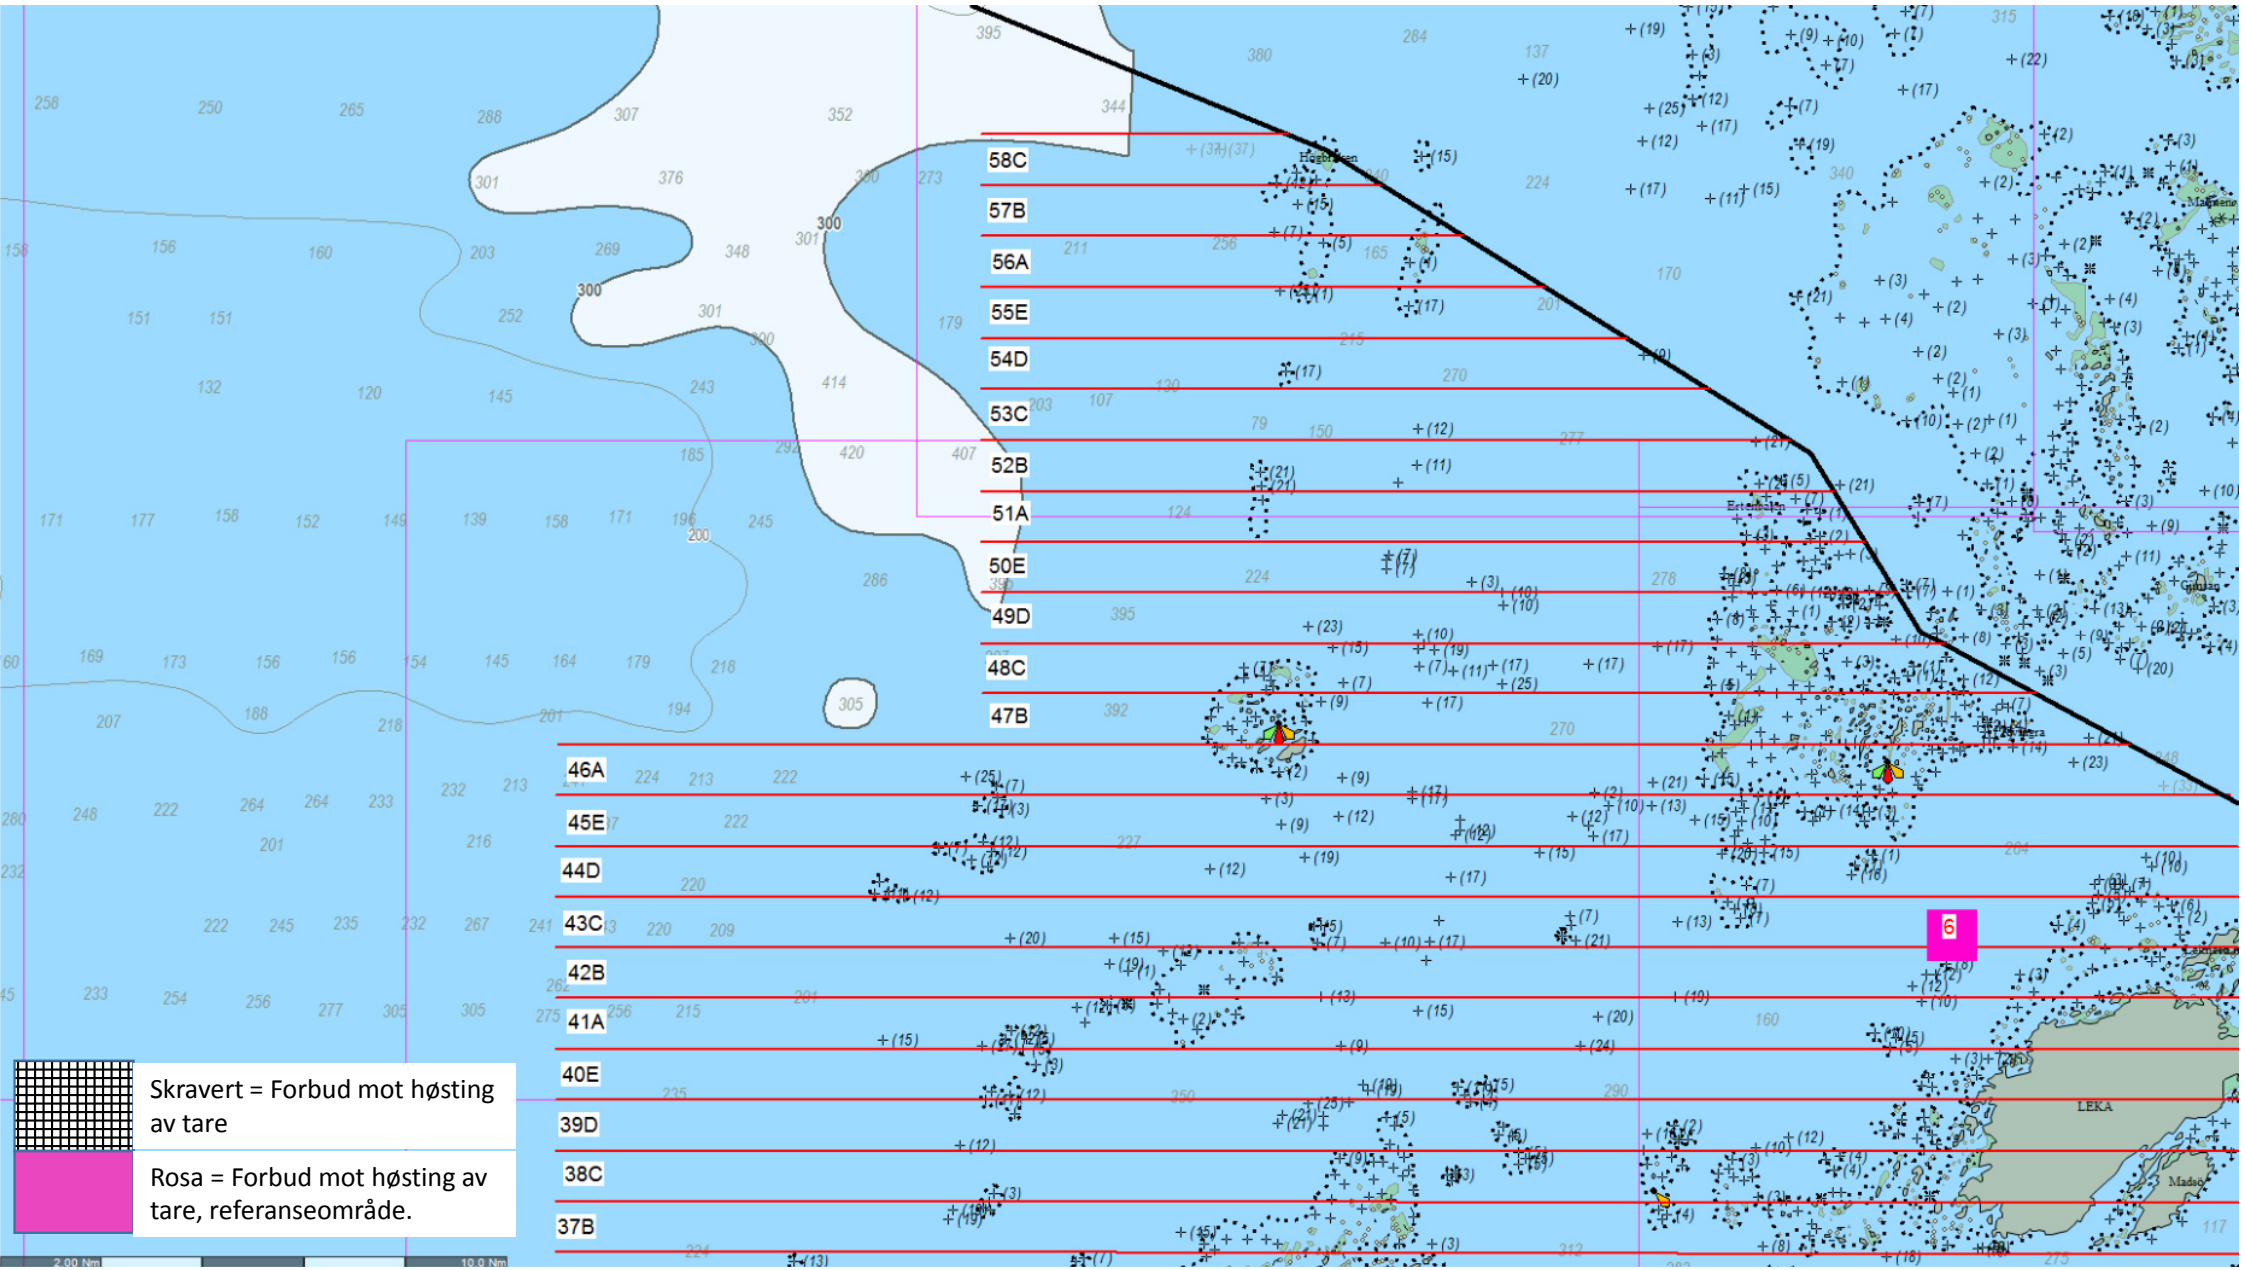

39D

38C

37B

36A

35E

34D

6

5

4

Skravert = Forbud mot høsting av tare

Rosa = Forbud mot høsting av tare, referanseområde.

2.00 Nm 10.0 Nm