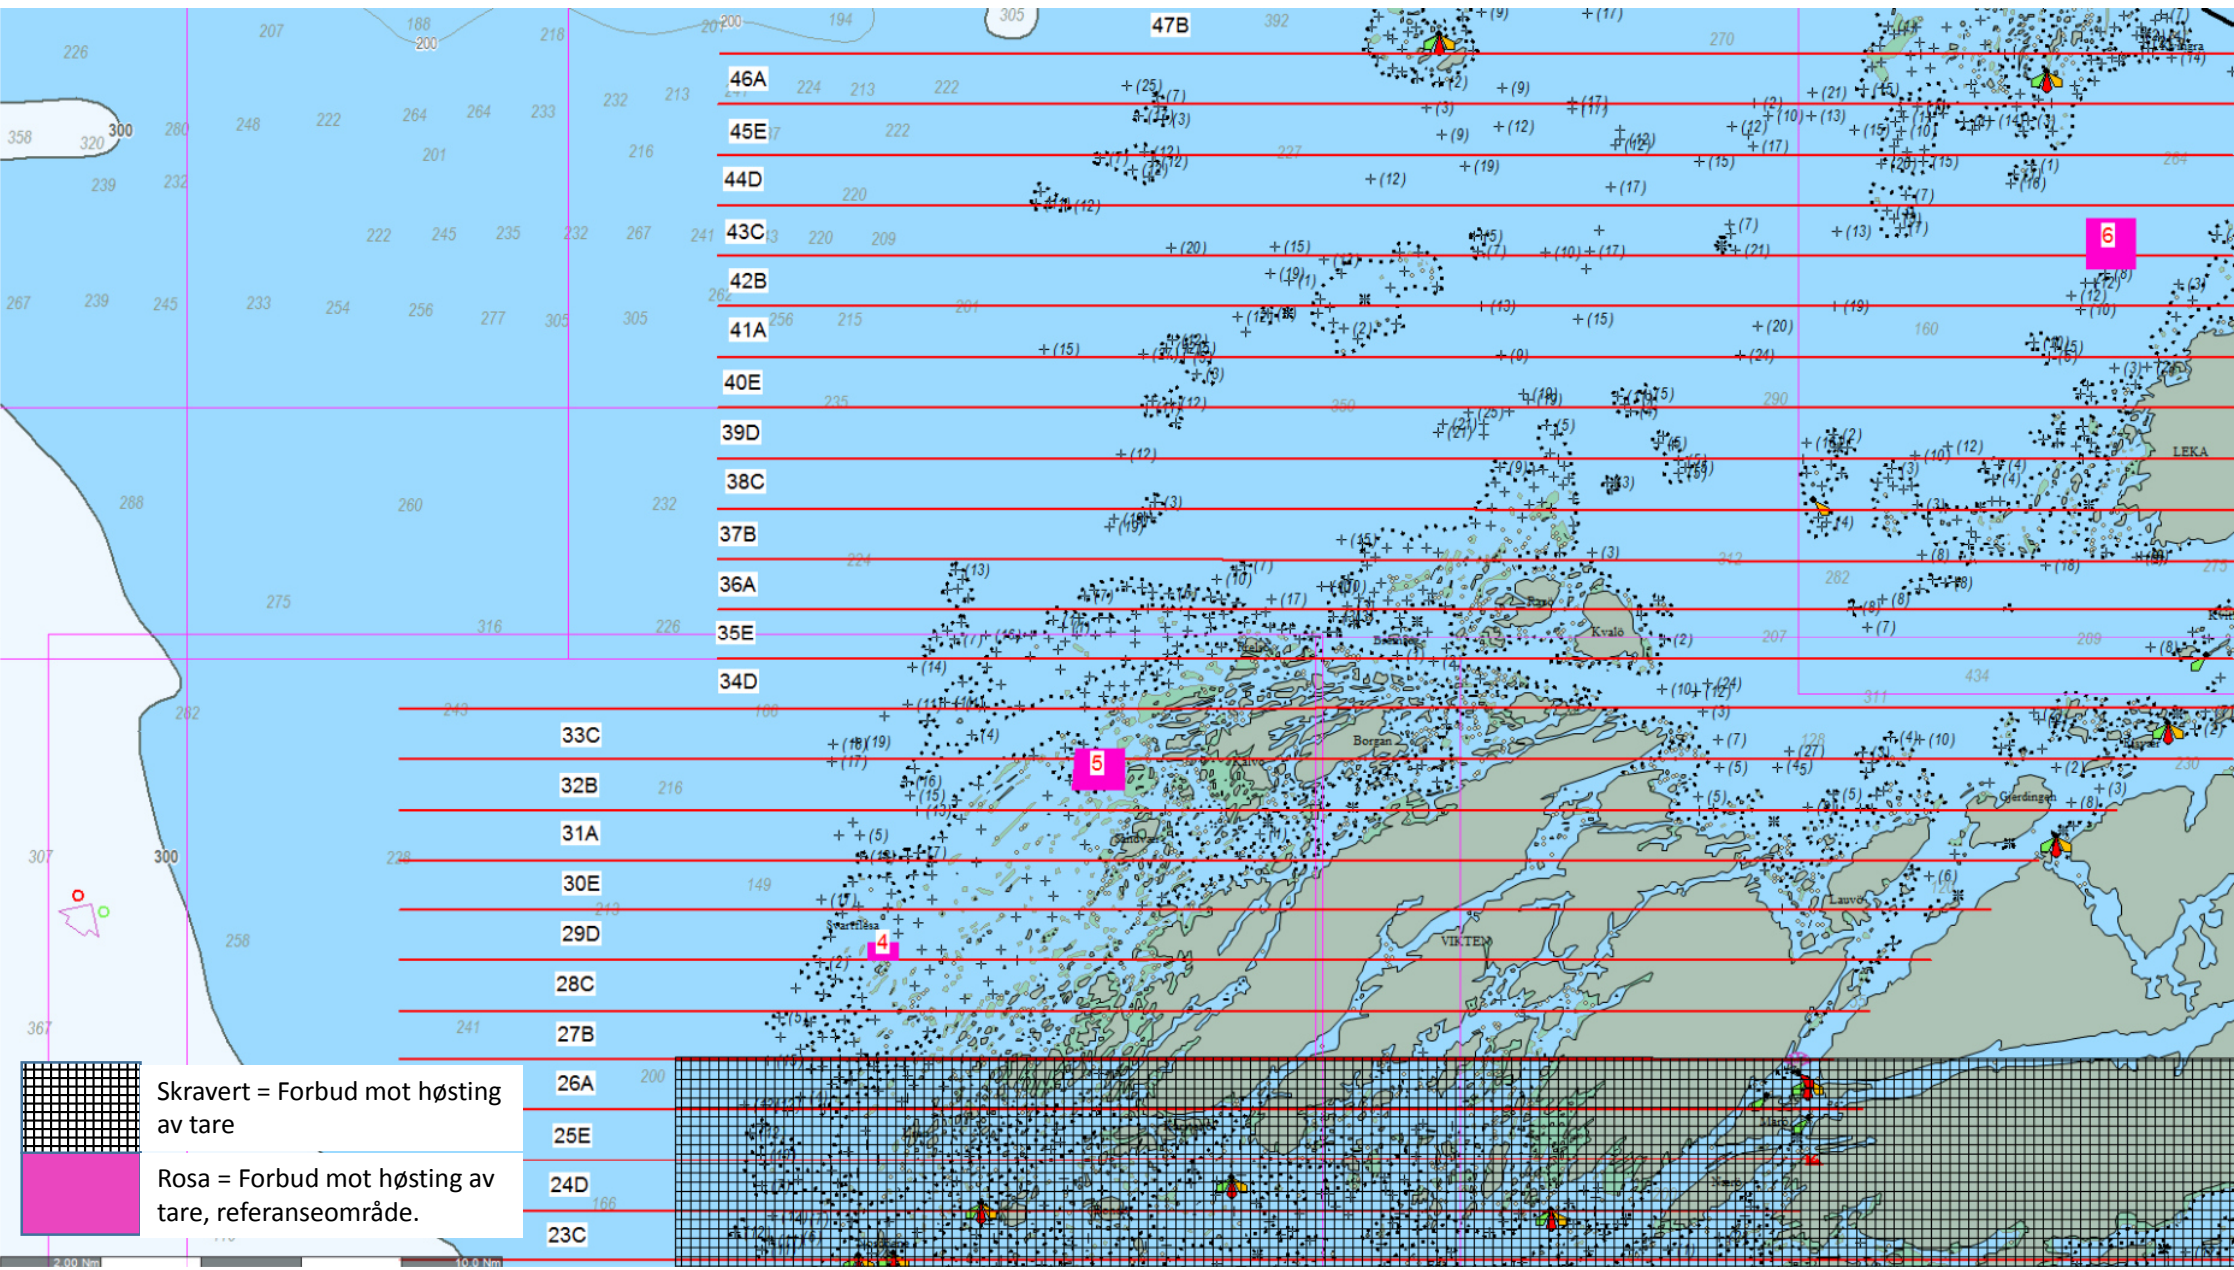

Skravert = Forbud mot høsting av tare

Rosa = Forbud mot høsting av tare, referanseområde.

2.00 Nm 10.0 Nm

Skravert = Forbud mot høsting av tare

Rosa = Forbud mot høsting av tare, referanseområde.

33C

32B

31A

30E

29D

28C

27B

26A

25E

24D

23C

4

Skravert = Forbud mot høsting av tare

Rosa = Forbud mot høsting av tare, referanseområde.

2.00 Nm 10.0 Nm