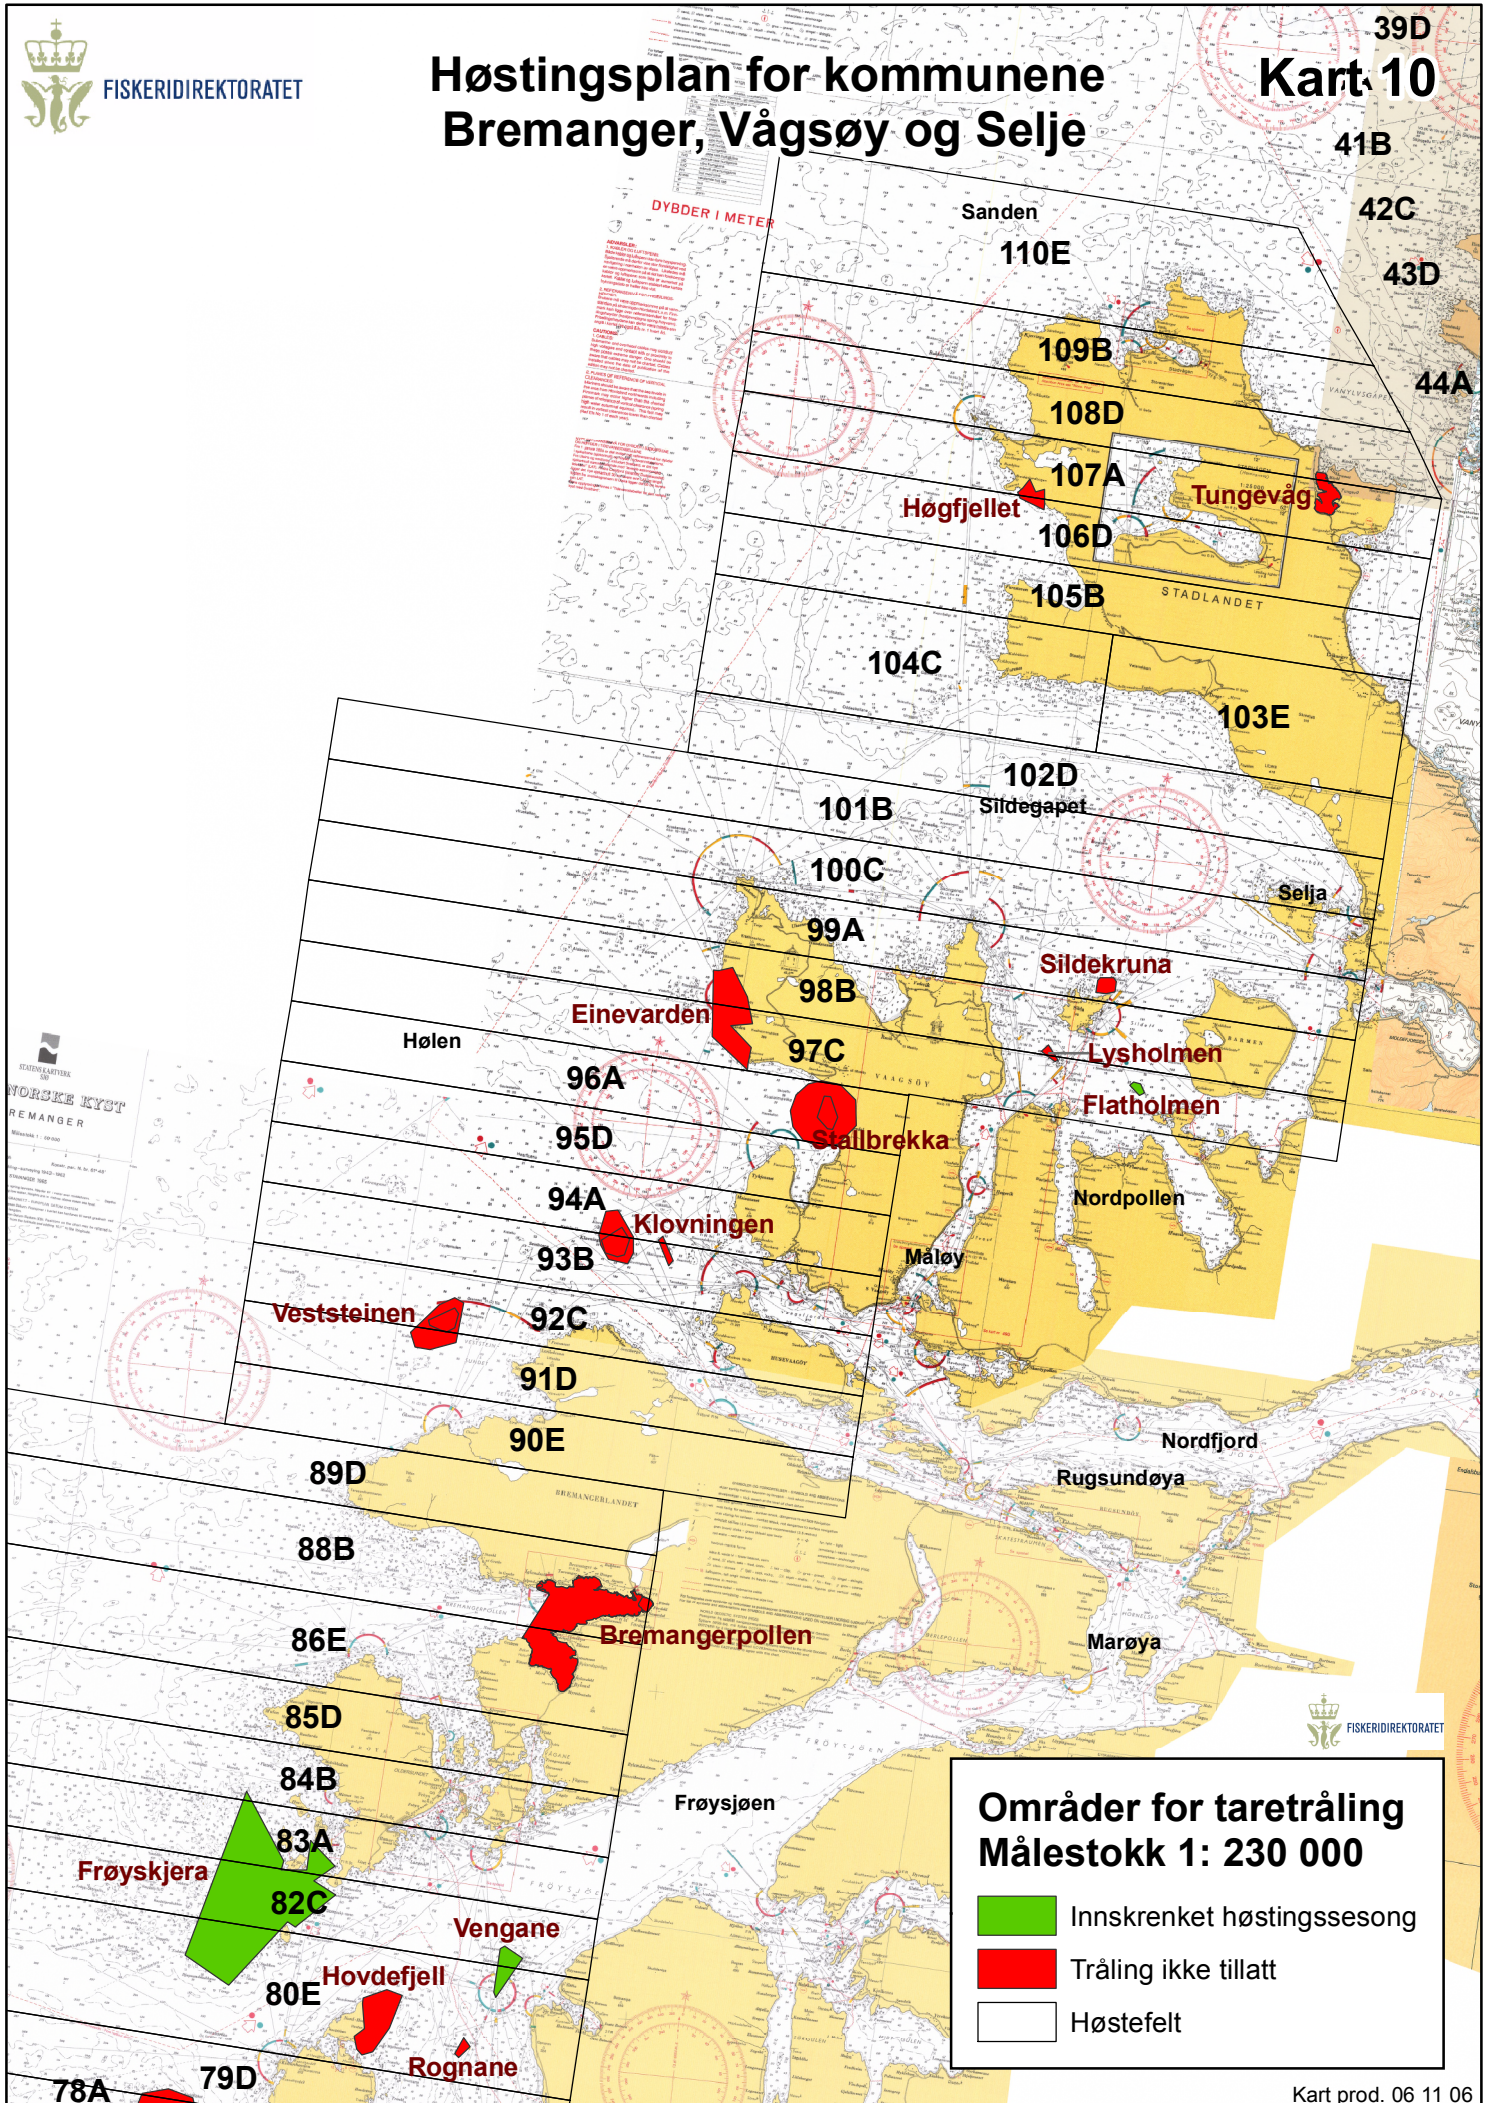

# Høstingsplan for kommunene Bremanger, Vågsøy og Selje

Kart 10

41B

42C

43D

44A

**Områder for taretråling**  
**Målestokk 1: 230 000**

- Innskrenket høstings sesong
- Tråling ikke tillatt
- Høstefelt