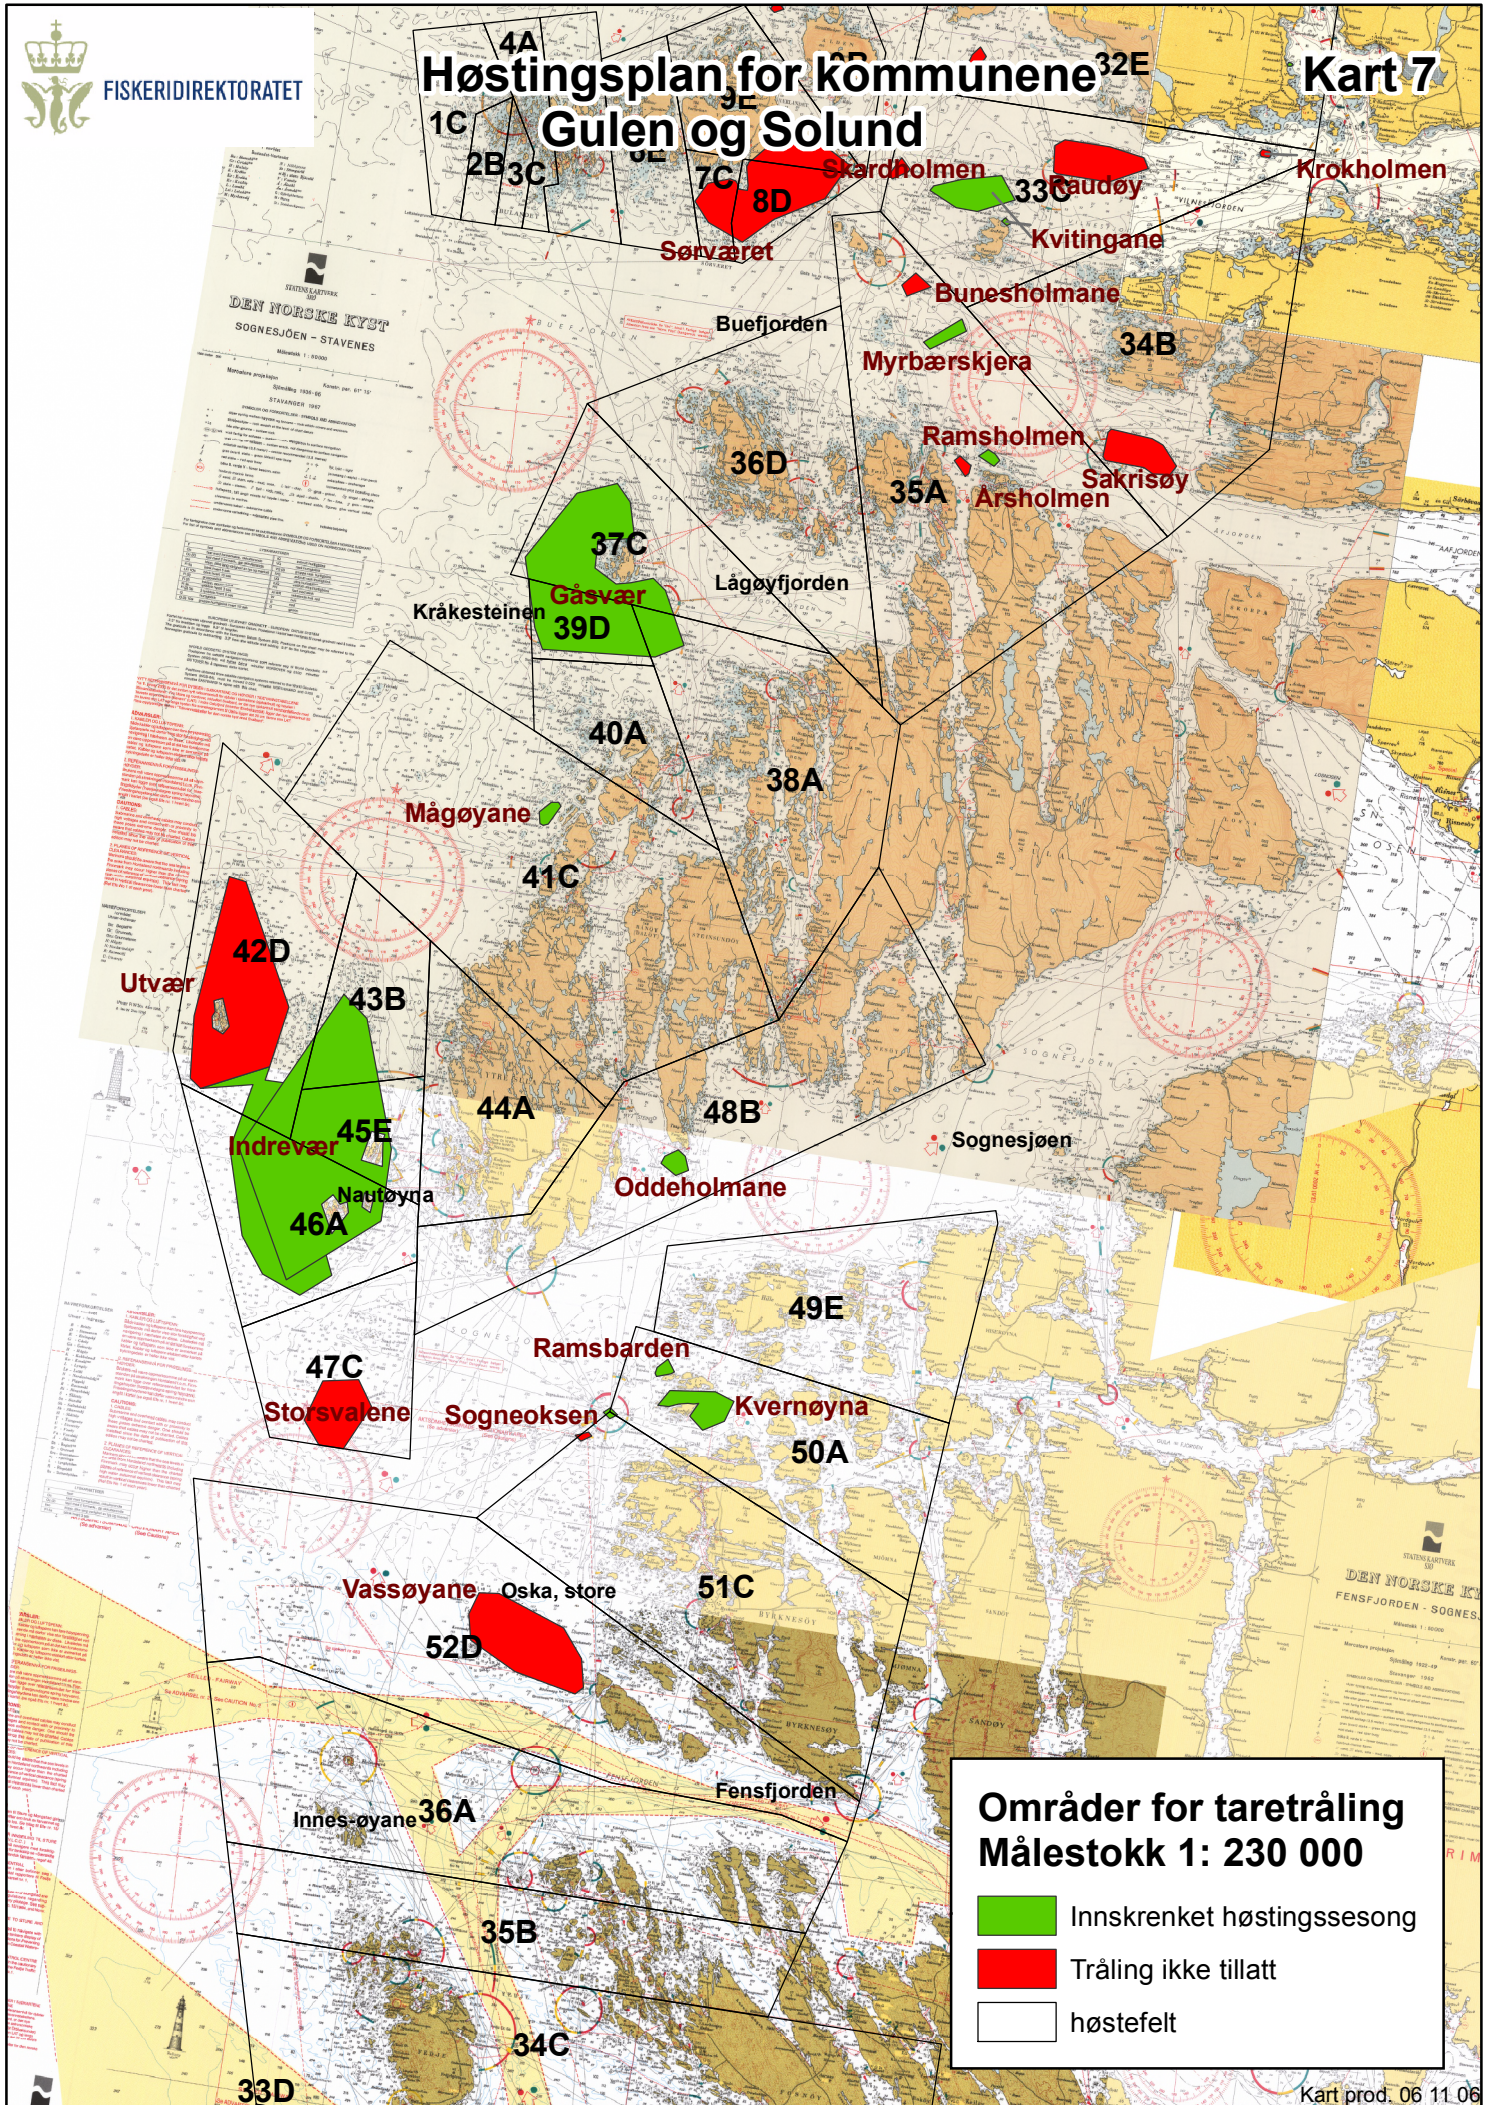

Høstingsplan for kōmmūnene Gulen og Solund

Områder for taretråling
Målestokk 1: 230 000

- Innskrenket høstings sesong
- Tråling ikke tillatt
- høstefelt