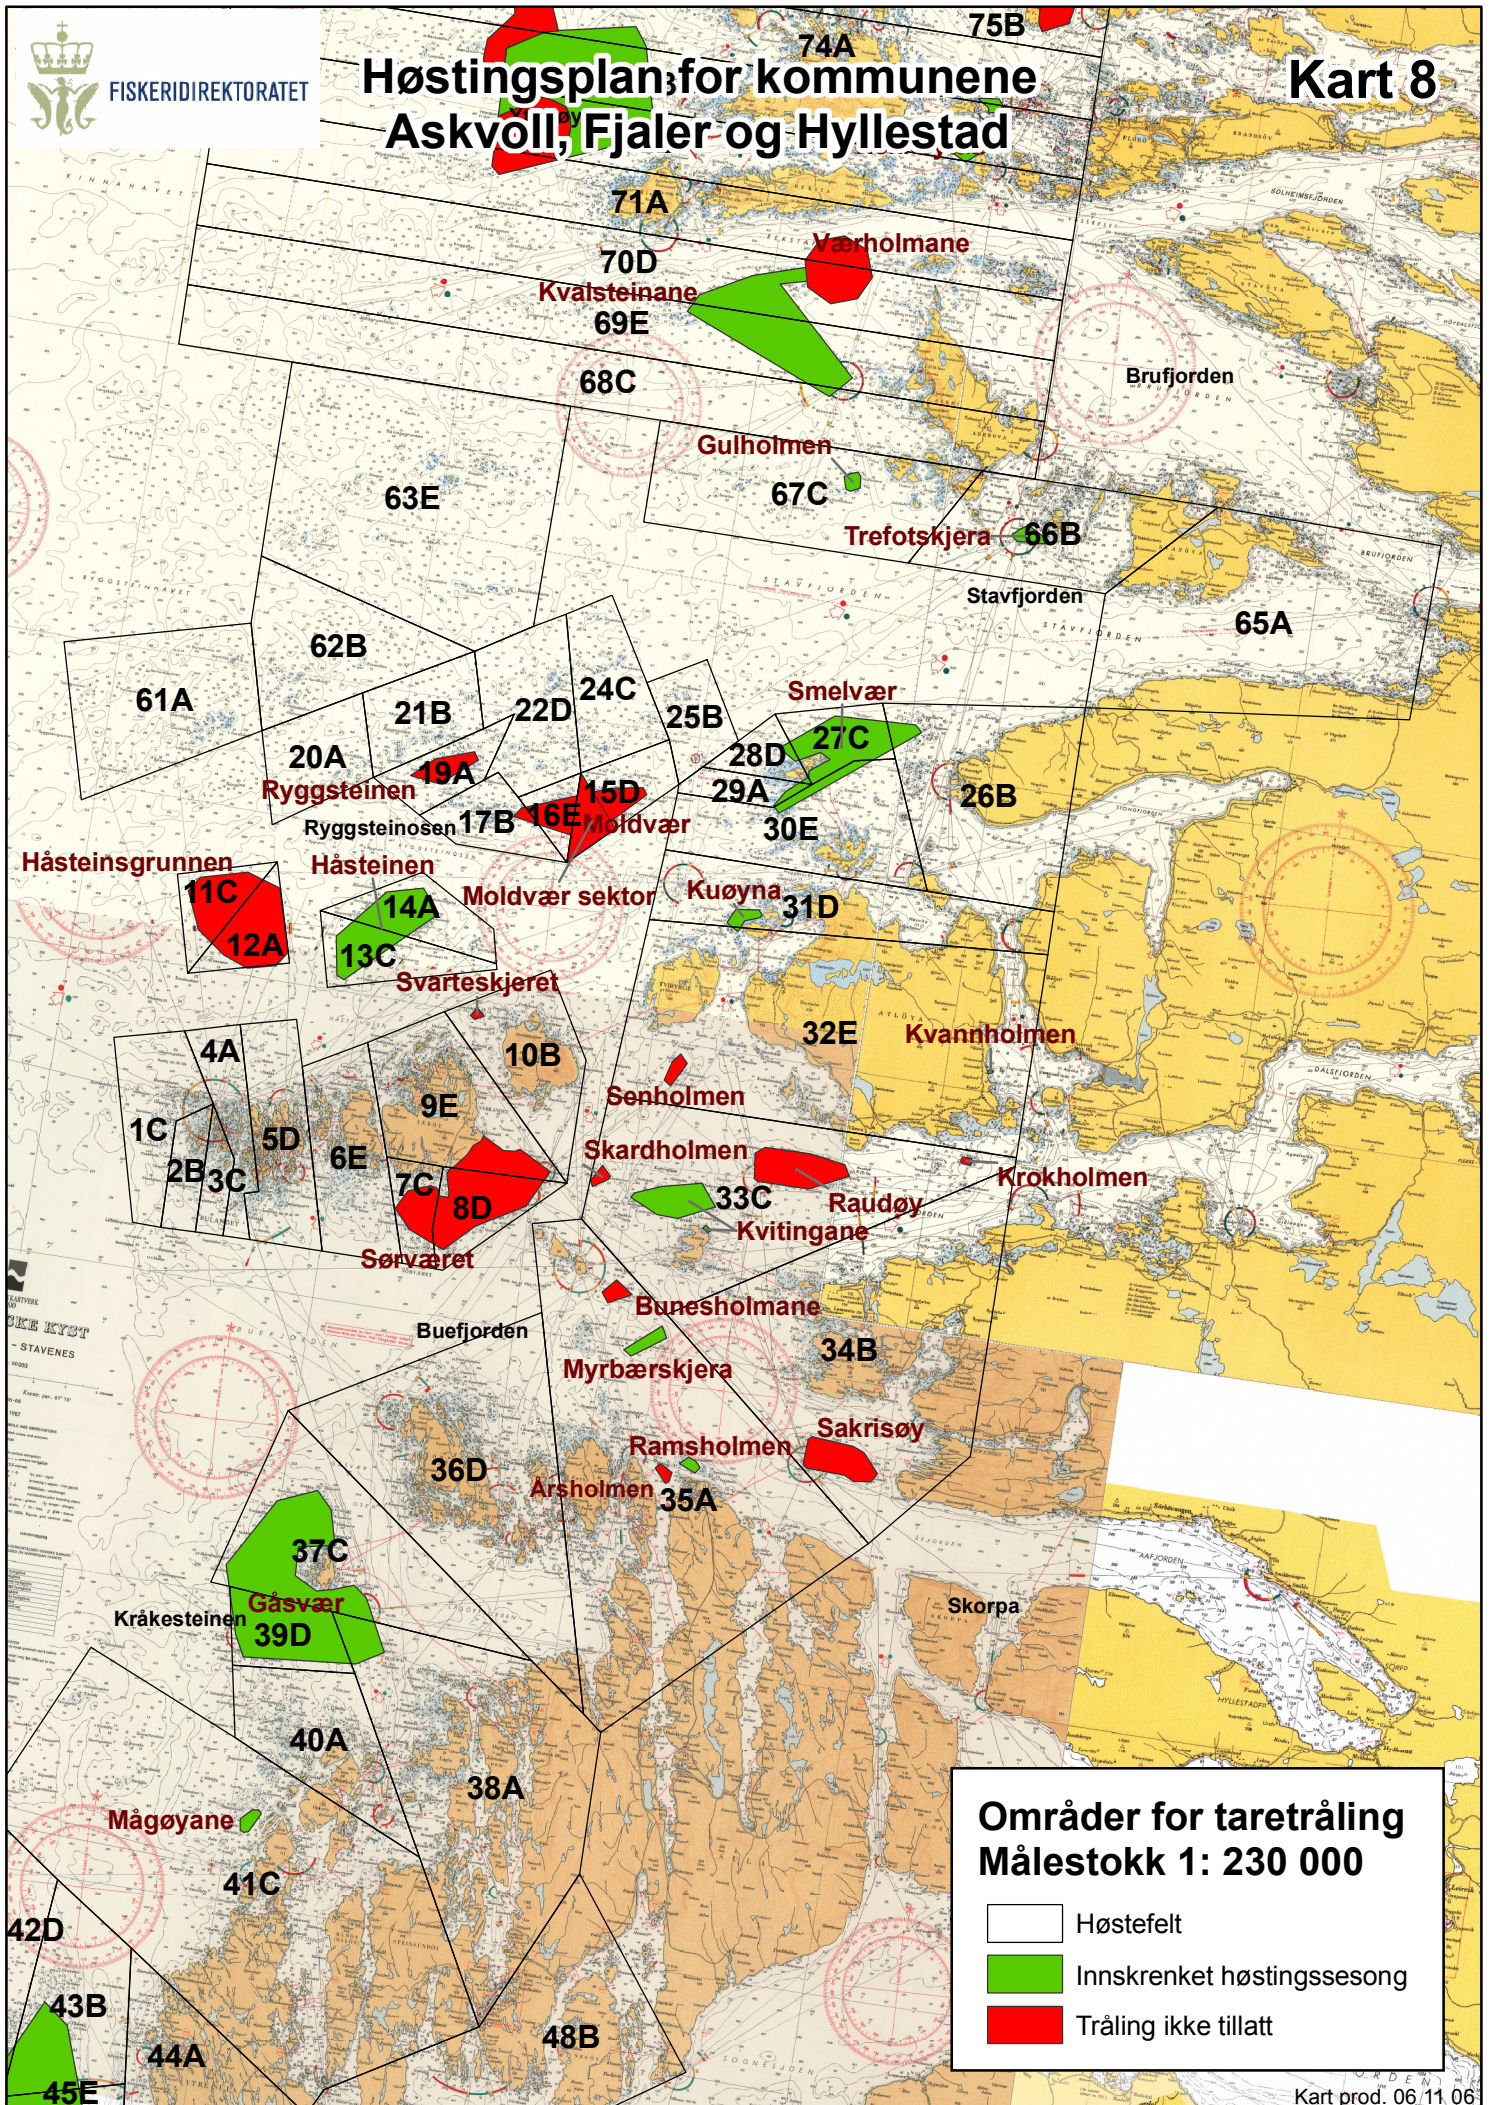

Høstingsplan for kommunene Askvoll, Fjaler og Hyllestad

Kart 8

Områder for taretråling
Målestokk 1: 230 000

- Høstefelt
- Innskrenket høstingssesong
- Tråling ikke tillatt