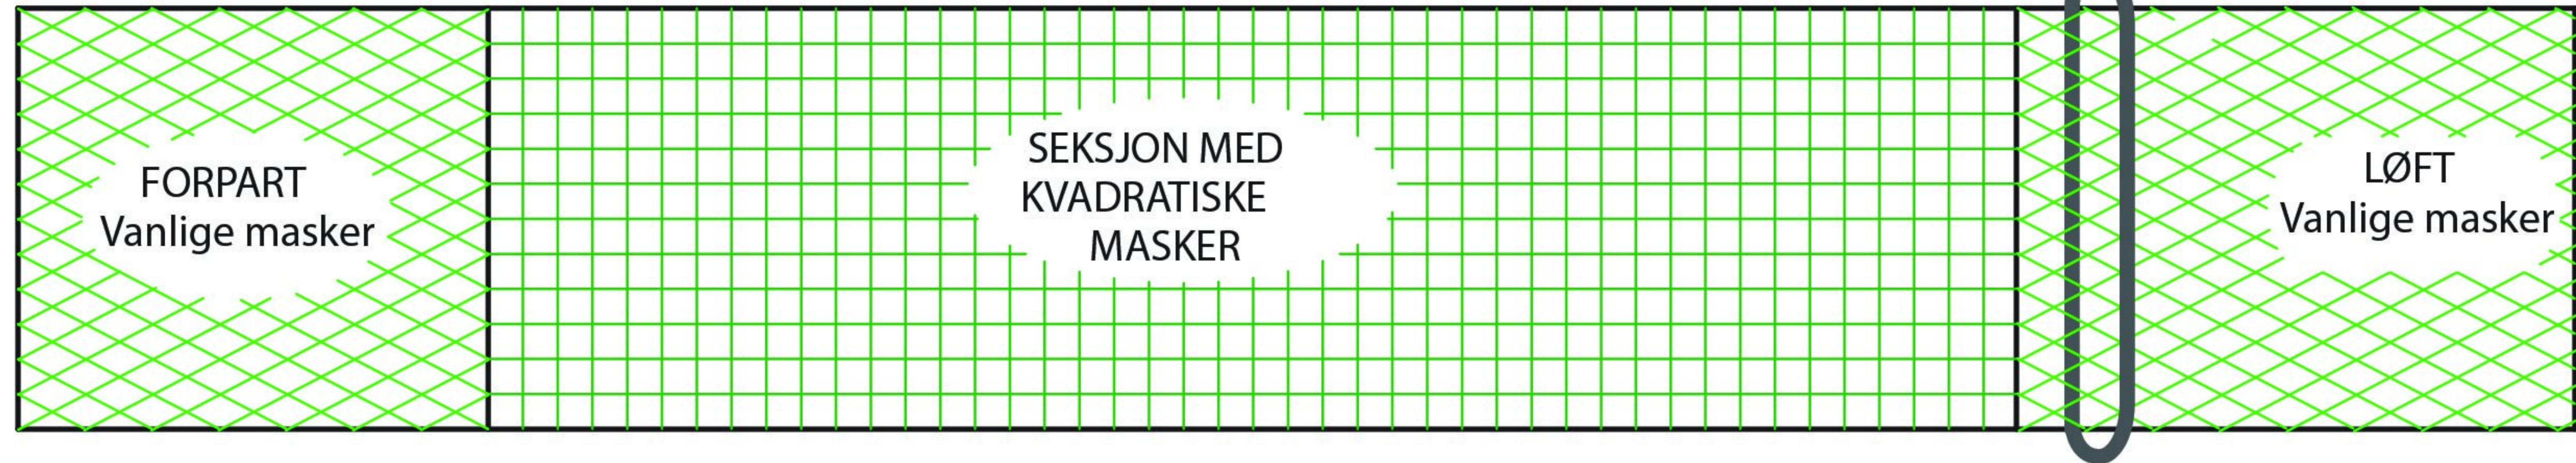

NEDSKALERT KVADRATMASKEPOSE FOR SNURREVAD FOR FARTØY UNDER 15m

TYPE I: Underpanel + Overpanel TYPE II: Underpanel + Overpanel + to sidepanel

OVER- OG UNDERPANEL identiske
Spesifikasjon gitt for et panel

MATERIALE:	Polyethylene knutelin	Knuteløst, flettet materiale (PA, PE, PP, PES)	
TRÅD:	Fritt valg	Maks 7,5 mm diameter ved maskevidde opp til 145 mm Maks 11 mm diameter ved maskevidde over 145 mm	Fritt valg
MASKEVIDDE:	Min 130 mm	Min 125 mm	Min 130 mm
LENGDE:	Min 5 msk	Min 7,5 m	Sekkeløftet skal snøres sammen maksimum 30 cm bak kvadratmaskeseksjonen og skal være åpent i bakkant under fiske. Utover gjeldende maskeviddebestemmelser er det fri utforming av løft til ønsket formål (levendefangst, kvalitetsfremmende tiltak mm.)
BREDDE:	Min 30 msk Maks 50 msk	Min 1,9 m Maks 4 m	

KILEFORMET SIDEPANEL
Spesifikasjon gitt for et panel

MATERIALE:	Polyethylene knutelin	Knute eller knuteløst Polyethylene (PE)
TRÅD:	Fritt valg	Fritt valg
MASKEVIDDE:	Min 130 mm	Min 130 mm
LENGDE:	Som forpart på over/under panel	Strekt lengde = lengde kvadratmaskeseksjon
BREDDE:	Maks 21 "frie" masker (25 masker totalt)	Foran: maks 21 "frie" masker (25 tot) Bak: 0-1 "frie" masker (4 tot)