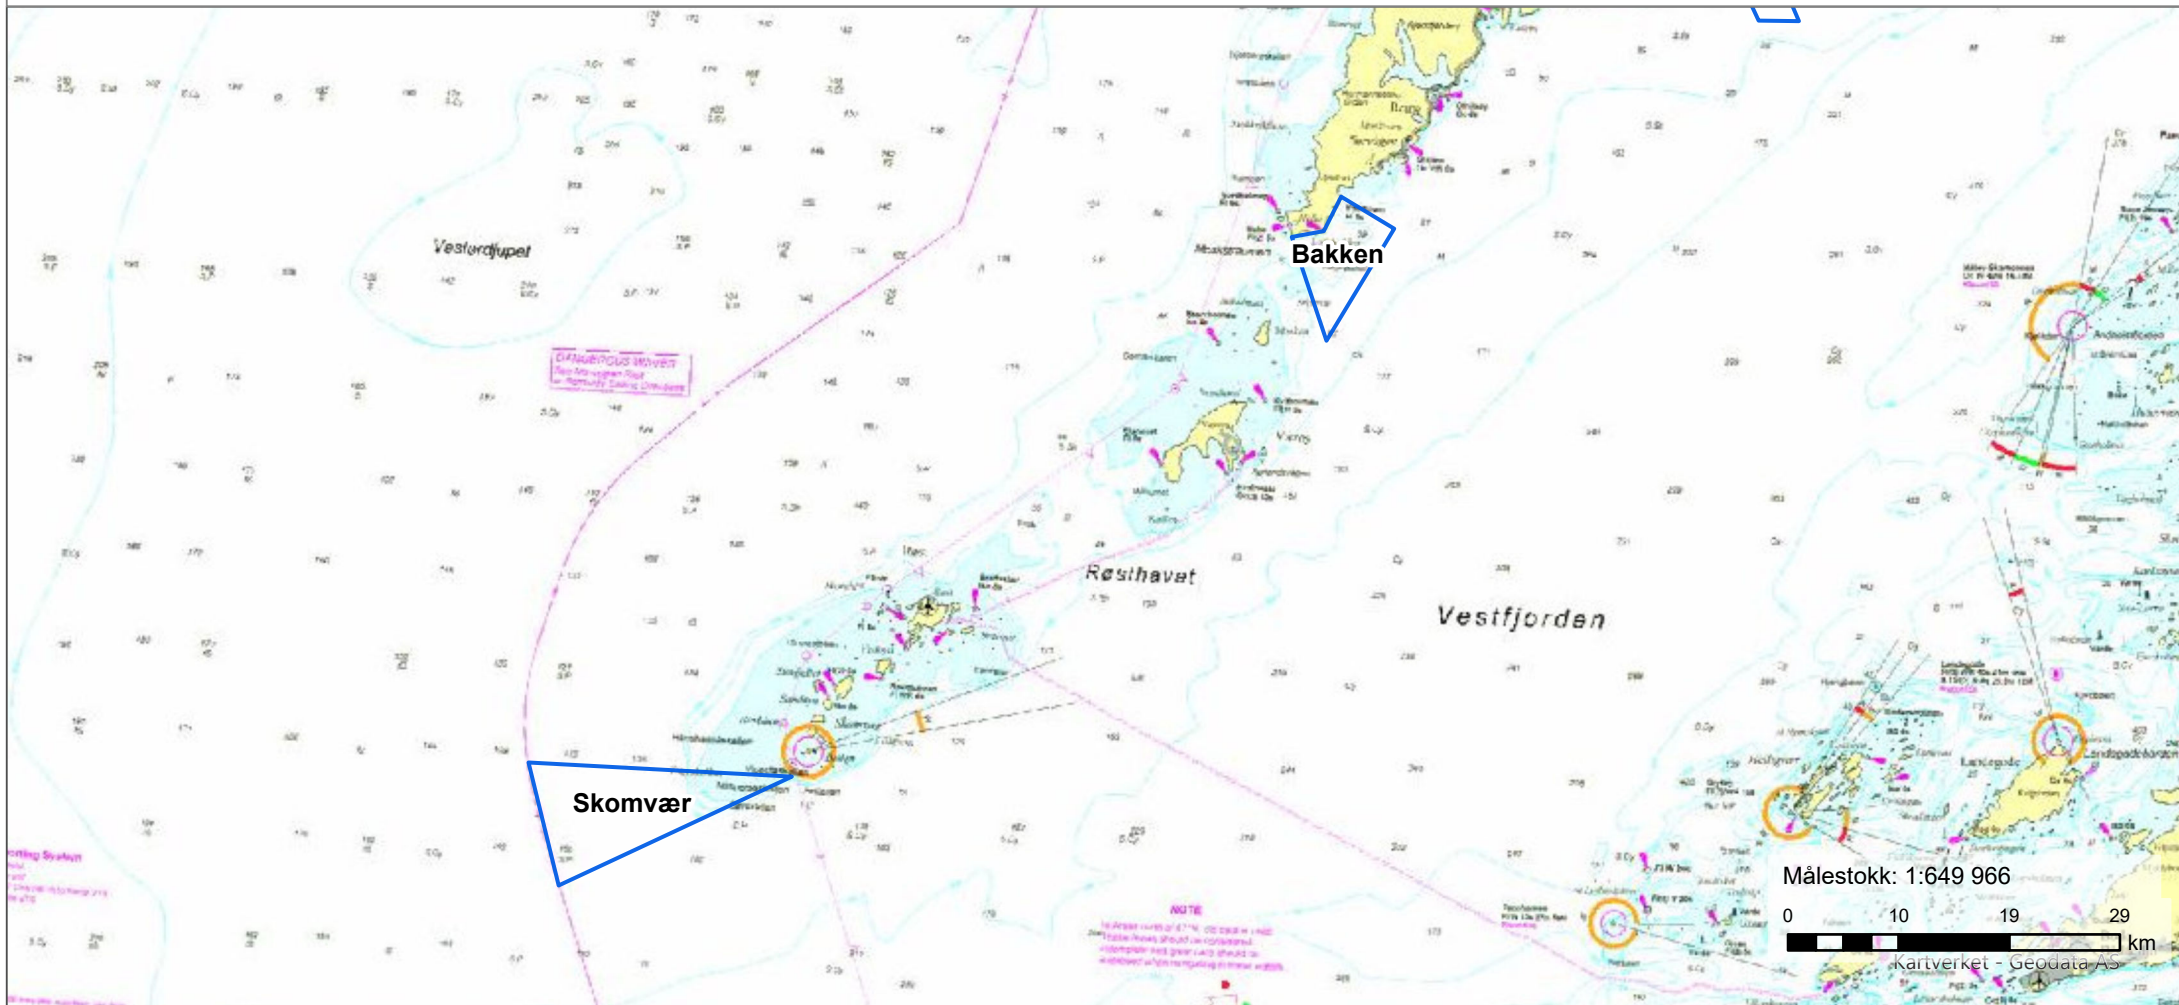

Ytre Lofoten

Dato: 13.02.2023