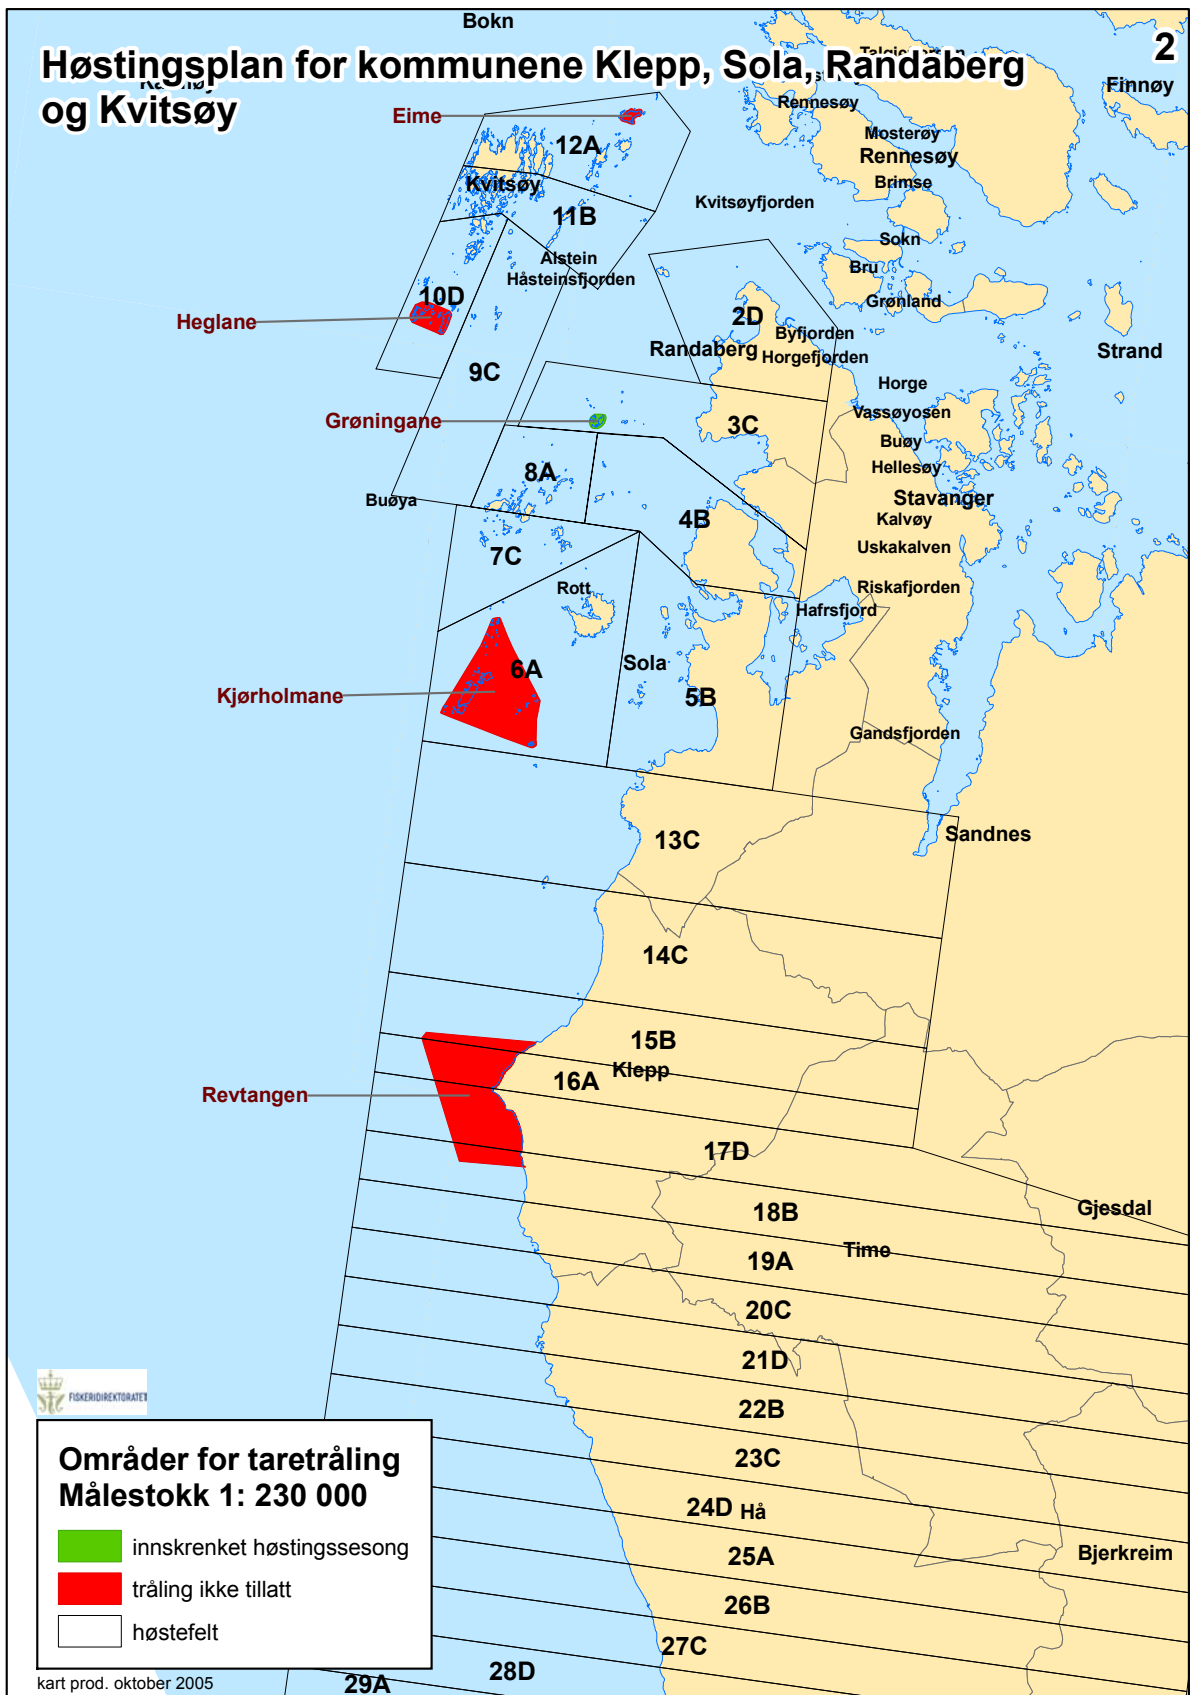

# Høstingsplan for kommunene Klepp, Sola, Randaberg og Kvitsøy

**Områder for taretråling**  
**Målestokk 1: 230 000**

- innskrenket høstingssesong
- tråling ikke tillatt
- høstefelt

kart prod. oktober 2005

# Høstingsplan for kommunene Karmøy, Bokn, Utsira og Haugesund