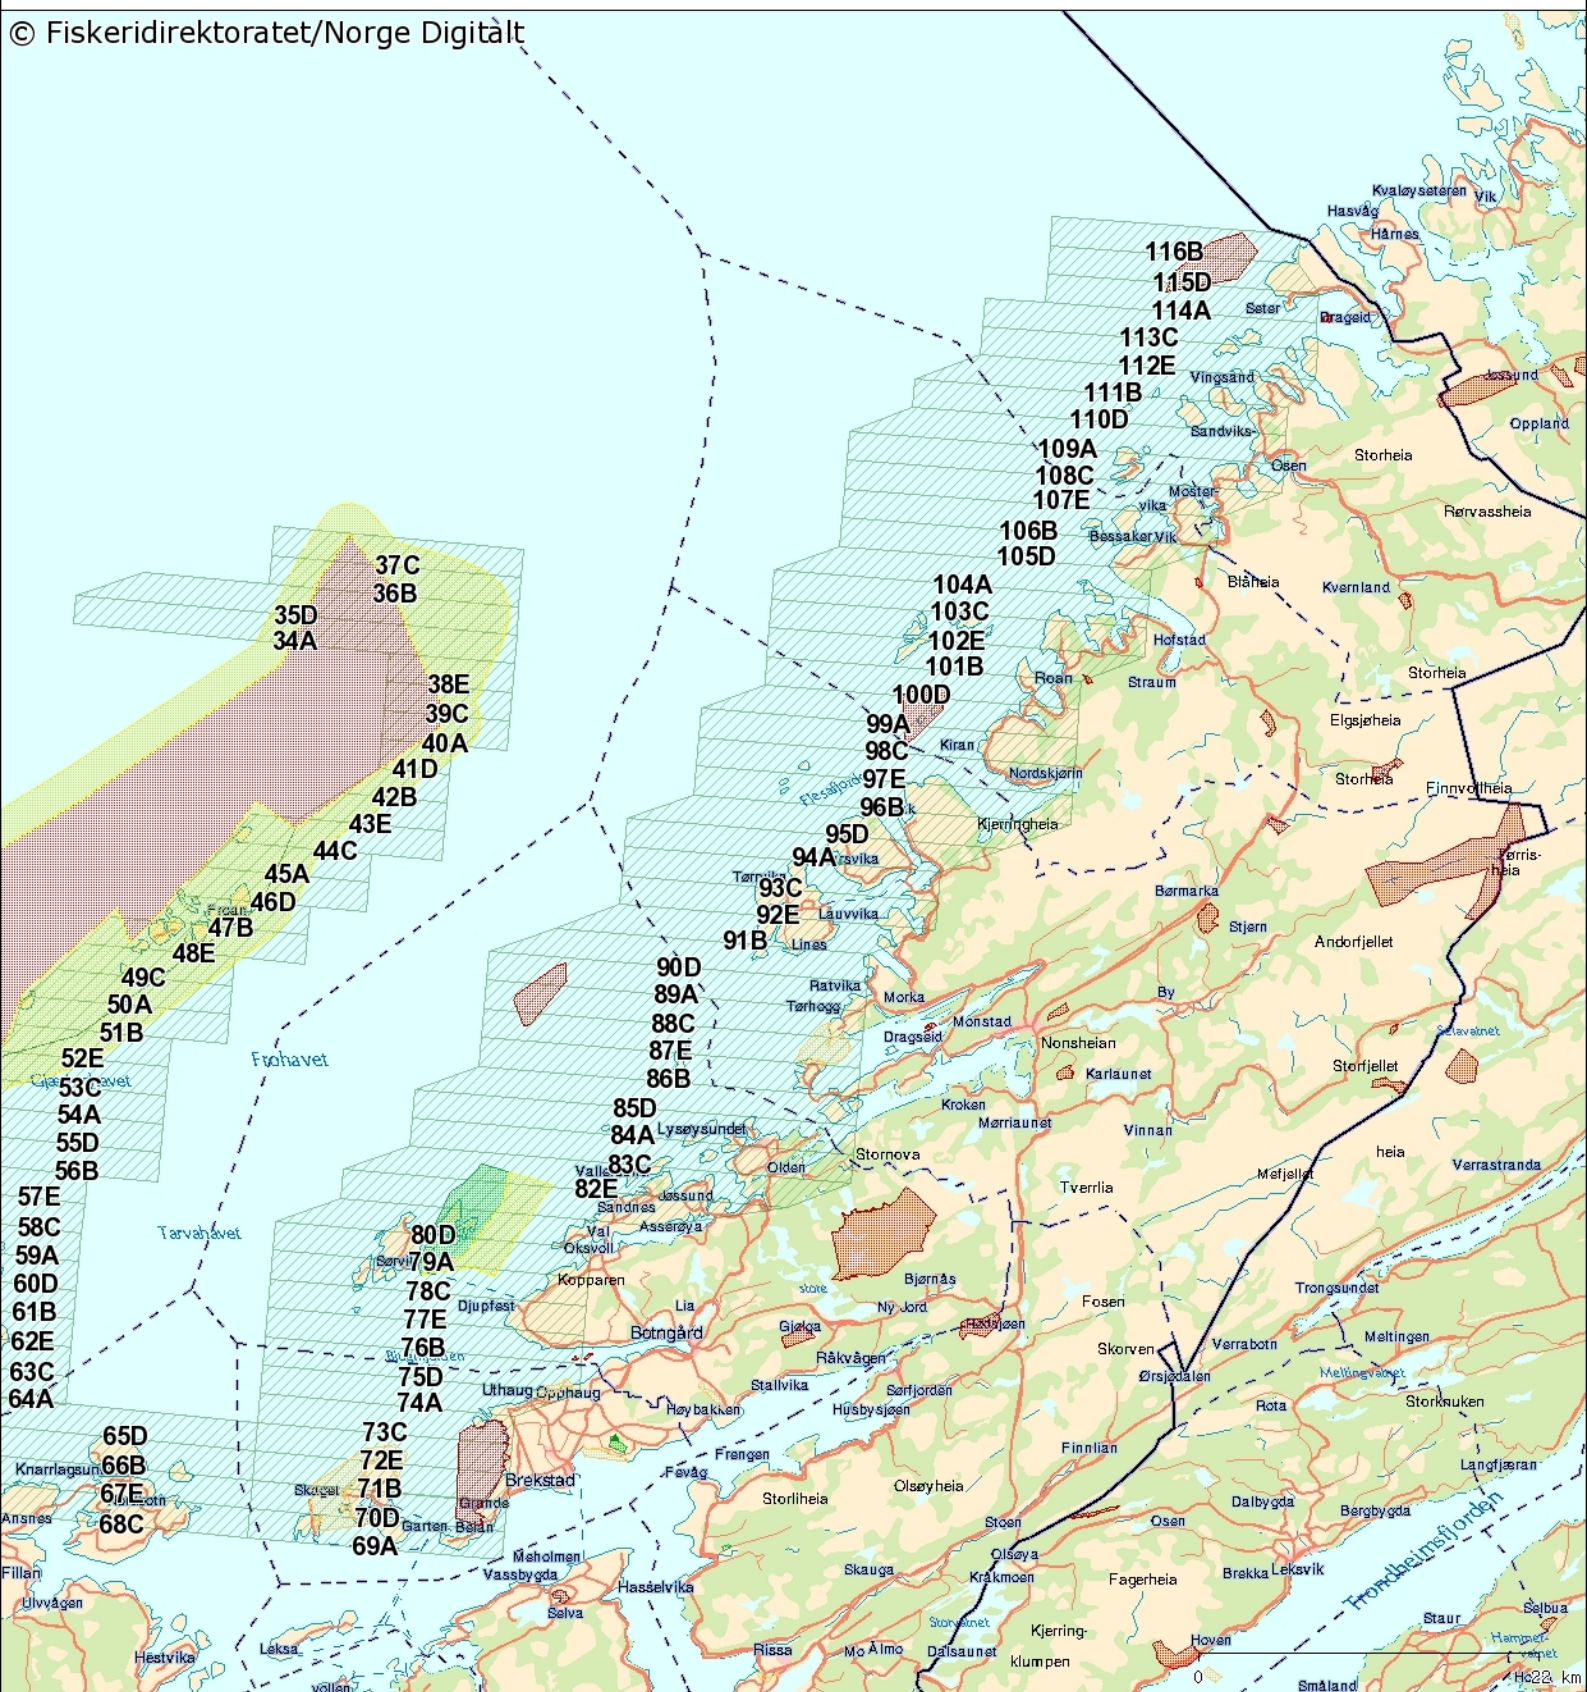

Tare, Sør-Trøndelag

© Fiskeridirektoratet/Norge Digitalt

FISKERIDIREKTORATET

Adresse for kart:
<http://kart.fiskeridir.no>. Merk
av i venstre kolonne for
høsteplan tare og
verneområder, klikk deretter
søk.