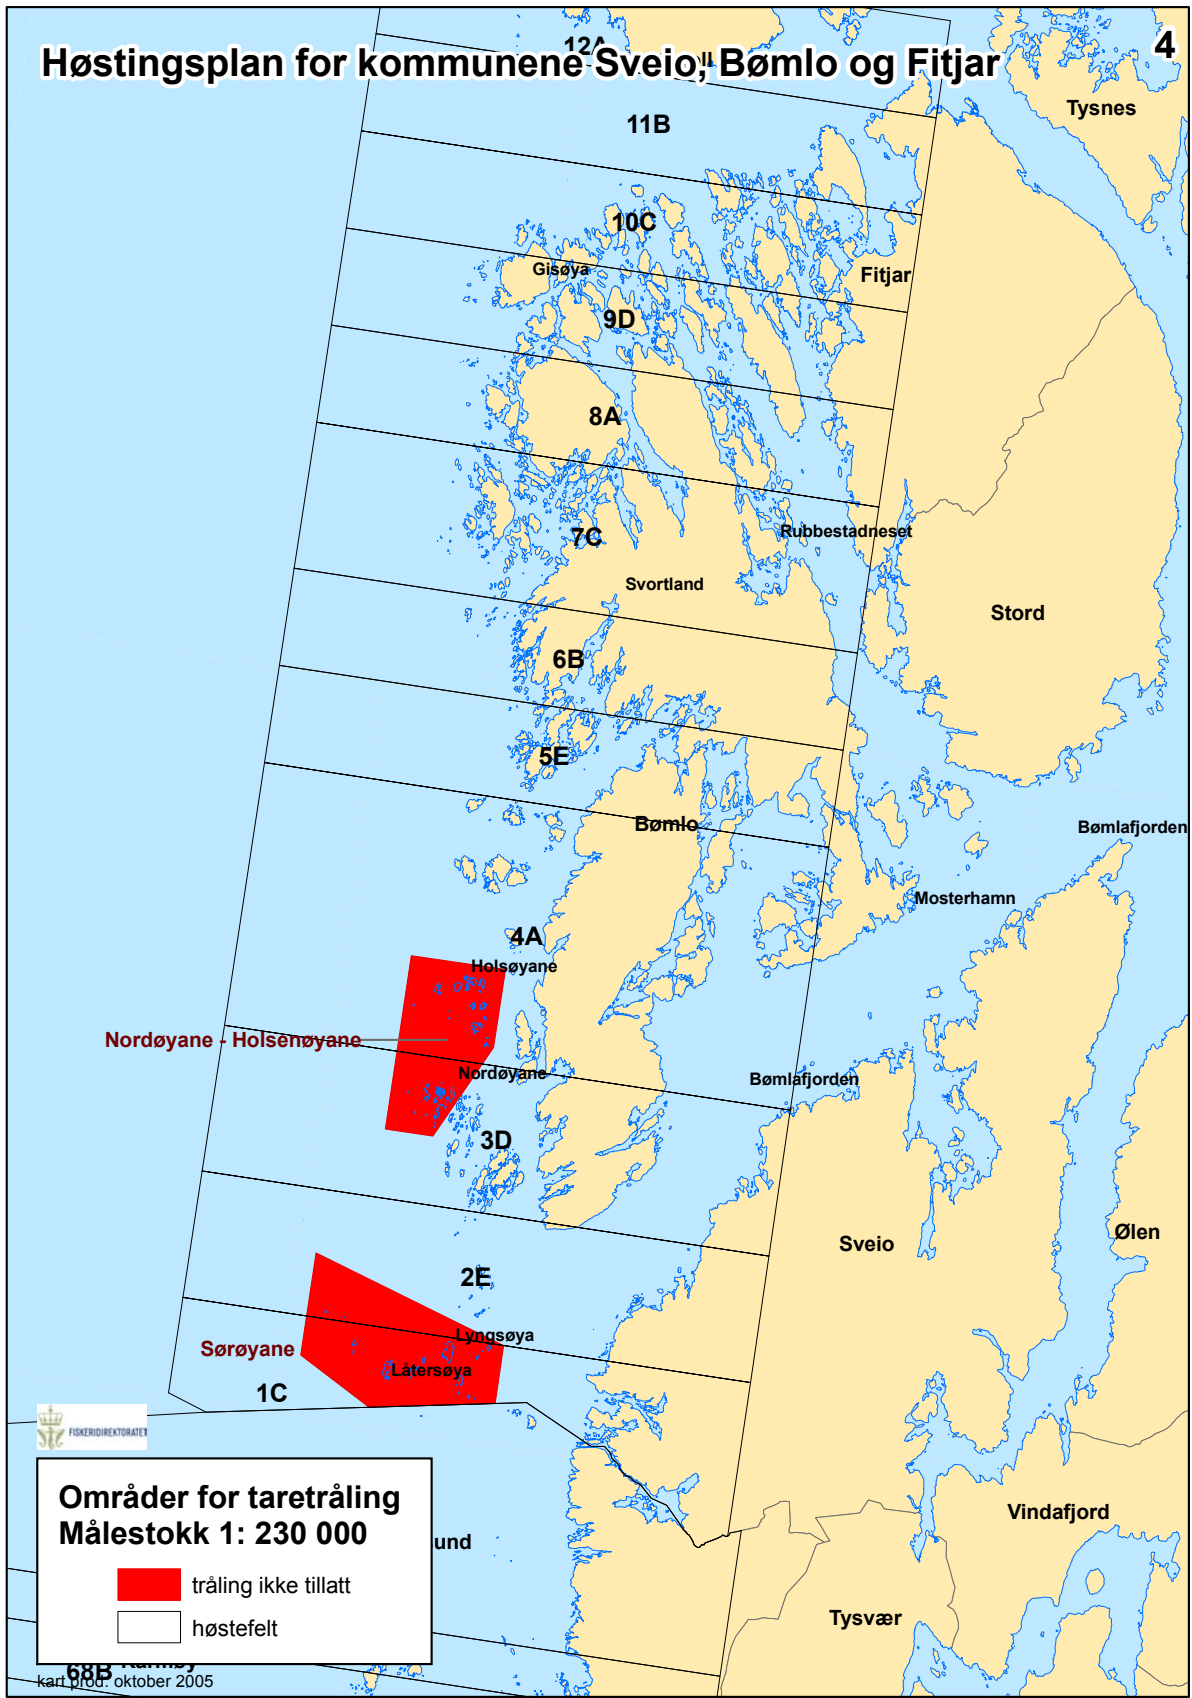

Høstingsplan for kommunene Sveio, Bømlo og Fitjar

4

Områder for taretråling
Målestokk 1: 230 000

- tråling ikke tillatt
- høstefelt

Høstingsplan for kommunene Austevoll, Sund og Fjell

5

Områder for taretråling
Målestokk 1: 230 000

- tråling ikke tillatt
- høstefelt

kart prod. oktober 2005

Høstingsplan for kommunene Askøy, Meland, Radøy, Øygarden, Austrheim og Fedje

6

Områder for taretråling
Målestokk 1: 230 000

- innskrenket høstingssesong
- tråling ikke tillatt
- høstefelt