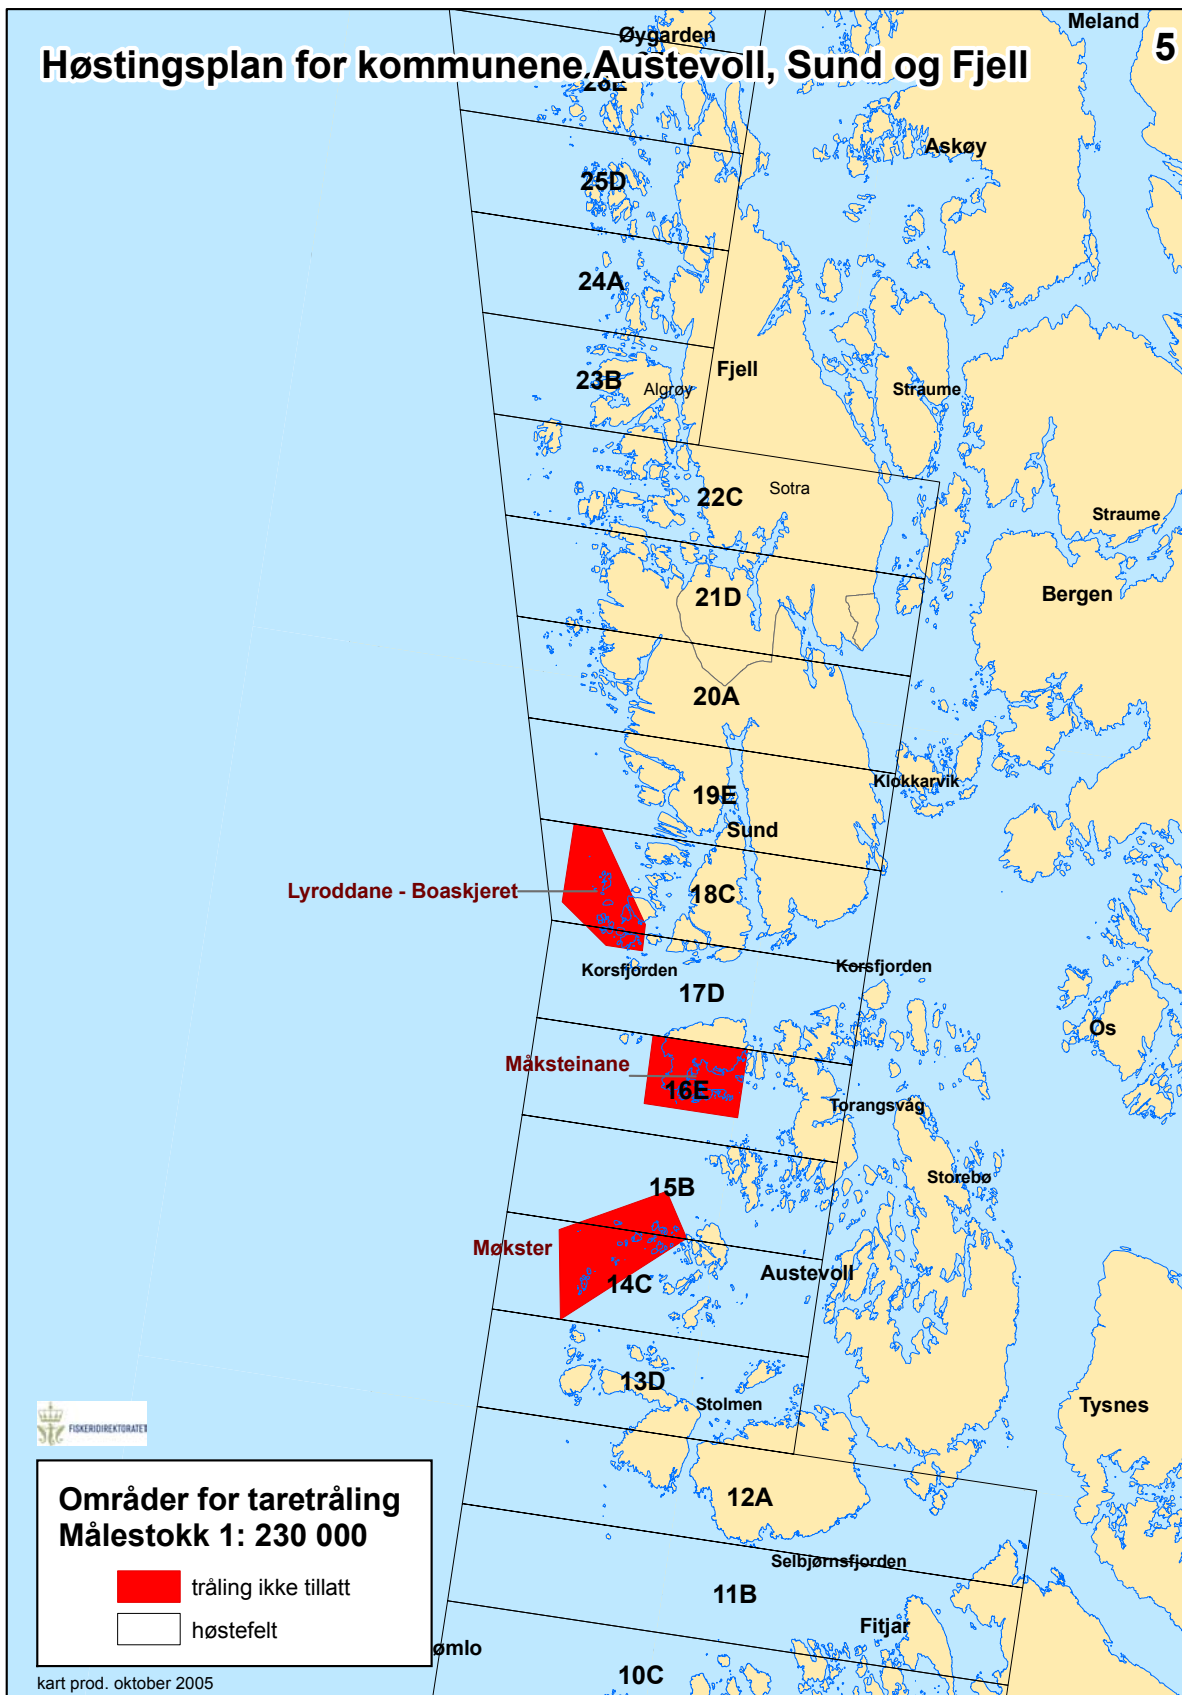

Høstingsplan for kommunene Sveio, Bømlo og Fitjar

4

Områder for taretråling
Målestokk 1: 230 000

- tråling ikke tillatt
- høstefelt

Høstingsplan for kommunene Austevoll, Sund og Fjell

5

Områder for taretråling
Målestokk 1: 230 000

- tråling ikke tillatt
- høstefelt

kart prod. oktober 2005

Høstingsplan for kommunene Askøy, Meland, Radøy, Øygarden, Austrheim og Fedje

6

Områder for taretråling
Målestokk 1: 230 000

- innskrenket høstingssesong
- tråling ikke tillatt
- høstefelt