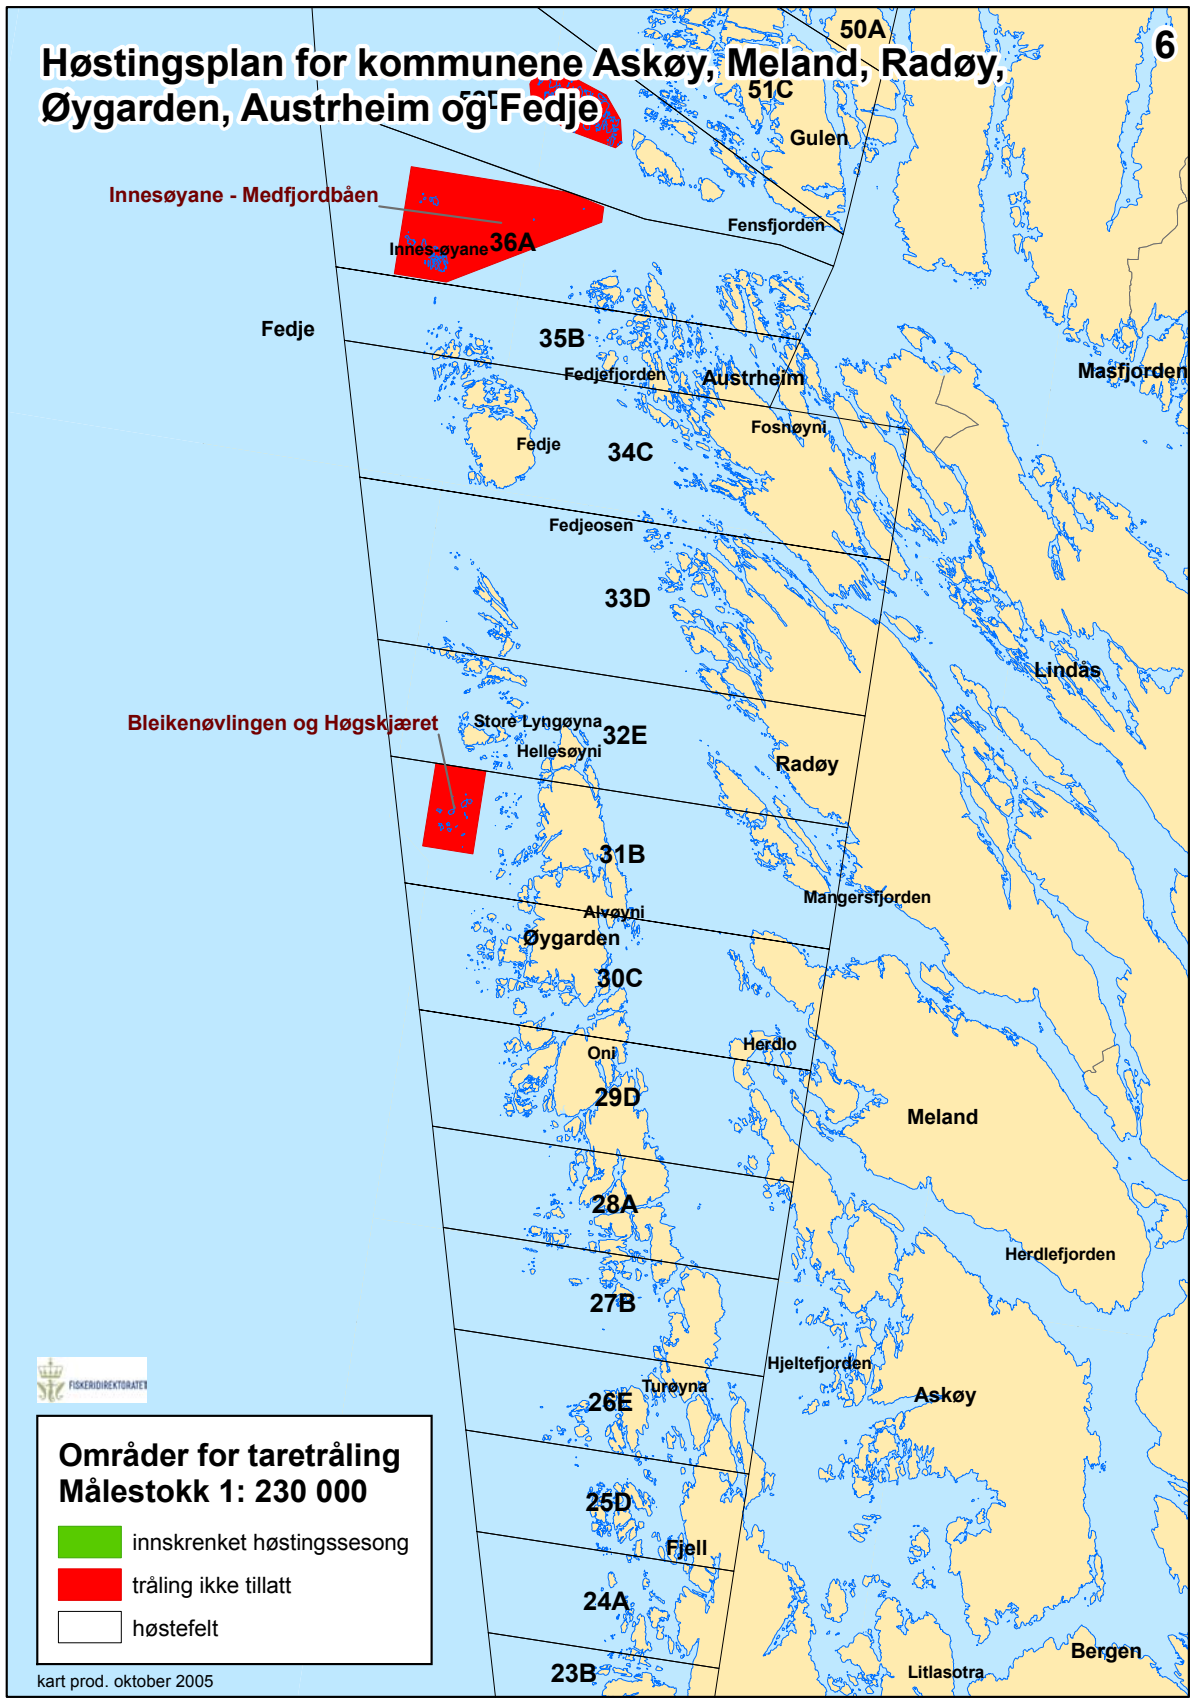

Høstingsplan for kommunene Sveio, Bømlo og Fitjar

4

Områder for taretråling
Målestokk 1: 230 000

- tråling ikke tillatt
- høstefelt

Høstingsplan for kommunene Austevoll, Sund og Fjell

5

Områder for taretråling
Målestokk 1: 230 000

- tråling ikke tillatt
- høstefelt

kart prod. oktober 2005

Høstingsplan for kommunene Askøy, Meland, Radøy, Øygarden, Austrheim og Fedje

6

Områder for taretråling
Målestokk 1: 230 000

- innskrenket høstingssesong
- tråling ikke tillatt
- høstefelt