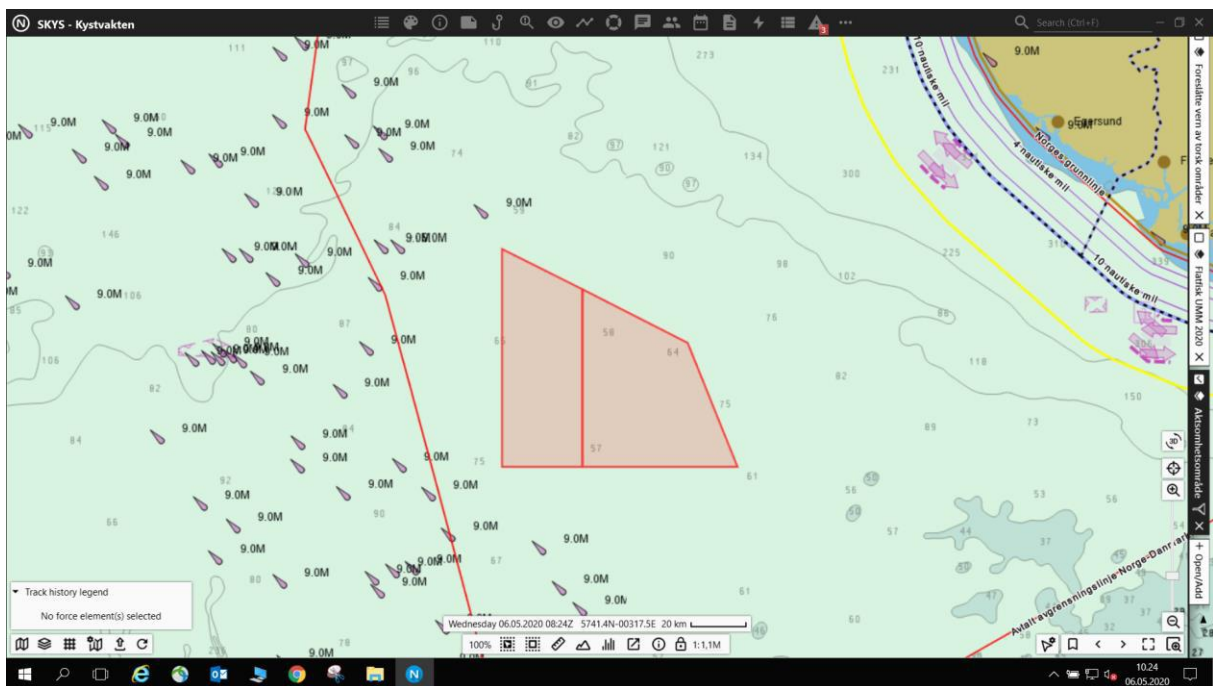

Aktsomhetsområde etablert 4. mai 2020 og gjeldene til 18. mai klokken 1200 UTC.

Nytt Aktsomhetsområde etablert 6. mai 2020 og gjeldene til 20. mai klokken 1200 UTC. Det nye området vest for eksisterende område og er i tilknytning til aktsomhetsområde etablert 4. mai 2020.

Nytt Aktsomhetsområde etablert 6. mai 2020 og gjeldene til 20. mai klokken 1200 UTC. Det nye området vest for eksisterende område og er i tilknytning til aktsomhetsområde etablert 4. mai 2020.