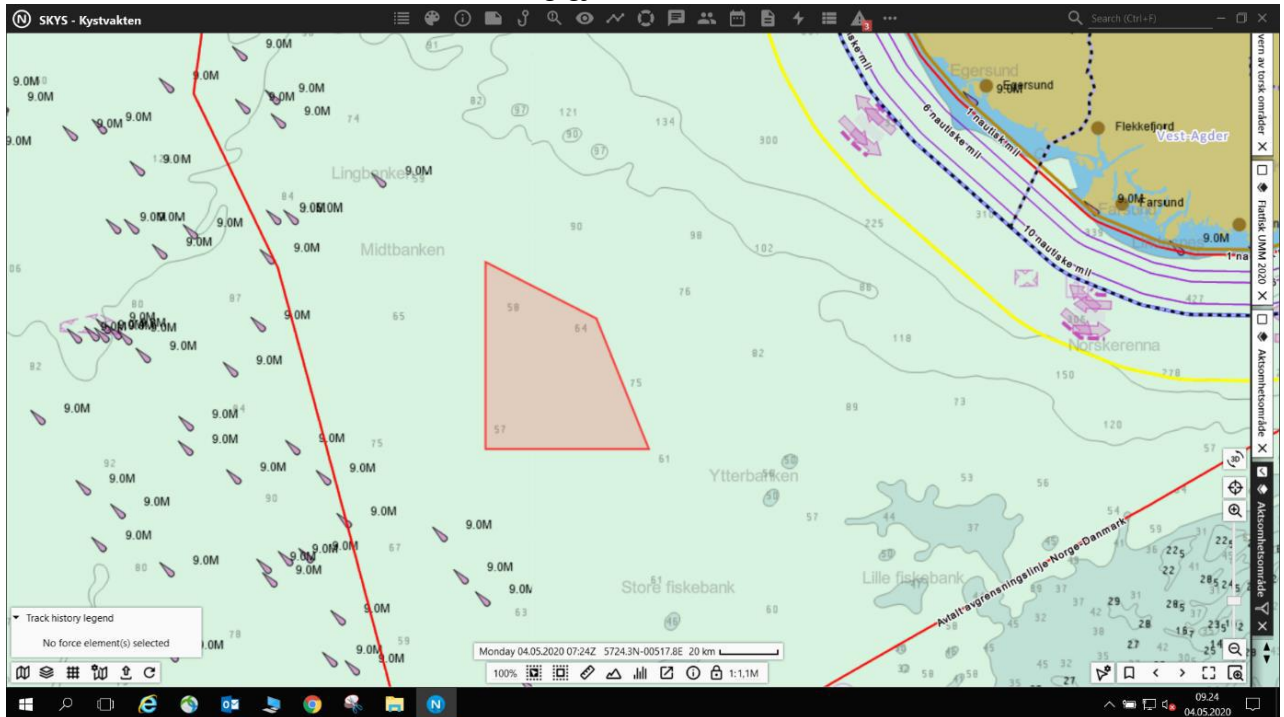

Aktsomhetsområde etablert 4. mai 2020 og gjeldene til 18. mai klokken 1200 UTC.

Nytt Aktsomhetsområde etablert 6. mai 2020 og gjeldene til 20. mai klokken 1200 UTC. Det nye området vest for eksisterende område og er i tilknytning til aktsomhetsområde etablert 4. mai 2020.

Nytt Aktsomhetsområde etablert 6. mai 2020 og gjeldene til 20. mai klokken 1200 UTC. Det nye området vest for eksisterende område og er i tilknytning til aktsomhetsområde etablert 4. mai 2020.