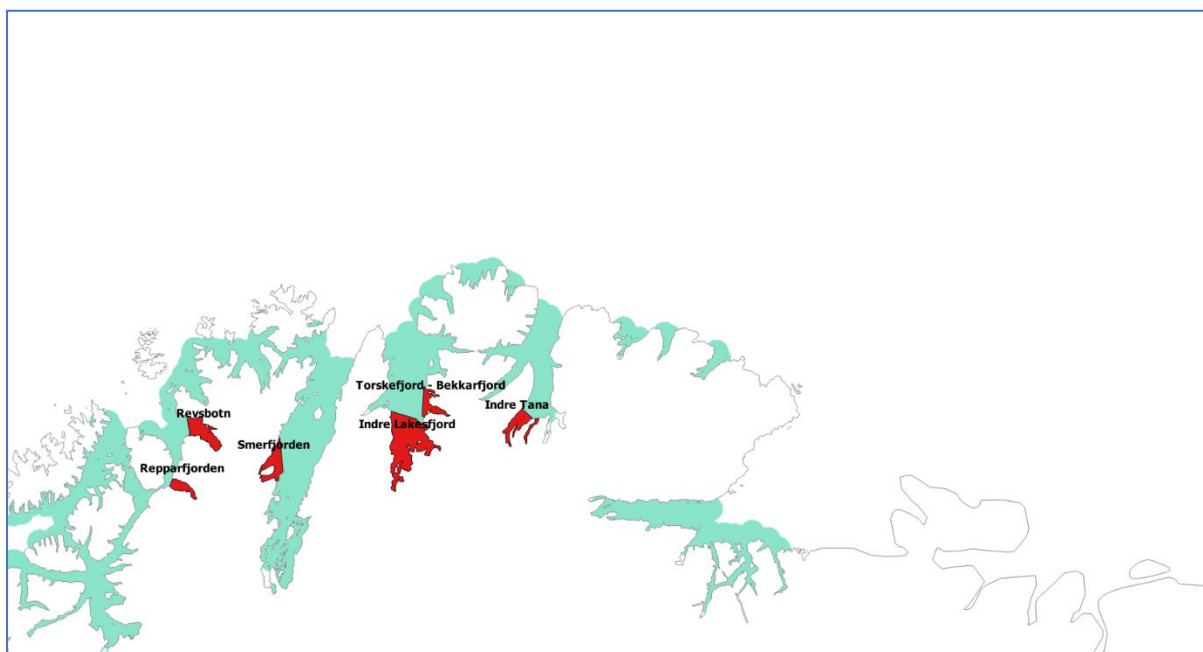

Kart over gyteområder fra tabell 2

Merknader:

- Kun «Blåsværsvaet» ligger i kartet nå, ikke «Lavøysvaet»
- «Indre Tana» og «Smalfjorden» er to gytefelt. Begge er med.
- «Sør-Vikna» er mer enn et gytefelt. De tre gytefeltene som er kartlagt i område er tatt med.
- «Vandve- Dønna»: heter «Grytøya/ Vikafjorden» i kartet.

Finmark

Troms

Nordland del 1

Nordland del 2

Sør