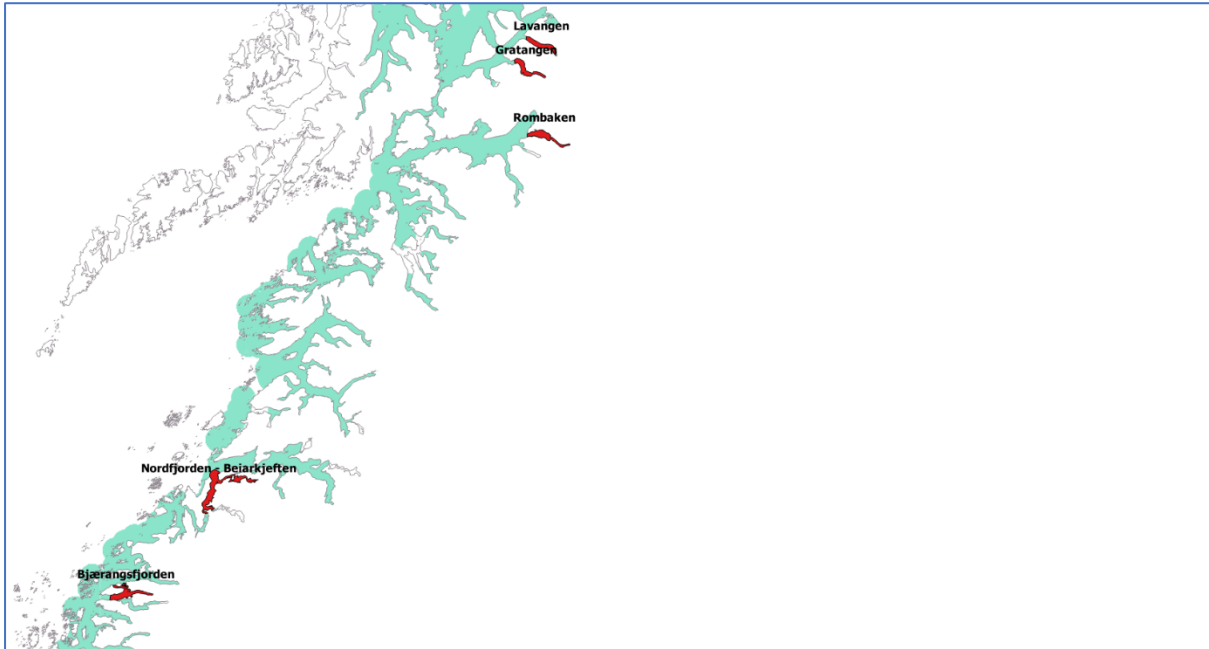

Kart over gyteområder fra tabell 2

Merknader:

- Kun «Blåsværsvaet» ligger i kartet nå, ikke «Lavøysvaet»
- «Indre Tana» og «Smalfjorden» er to gytefelt. Begge er med.
- «Sør-Vikna» er mer enn et gytefelt. De tre gytefeltene som er kartlagt i område er tatt med.
- «Vandve- Dønna»: heter «Grytøya/ Vikafjorden» i kartet.

Finmark

Troms

Nordland del 1

Nordland del 2

Sør