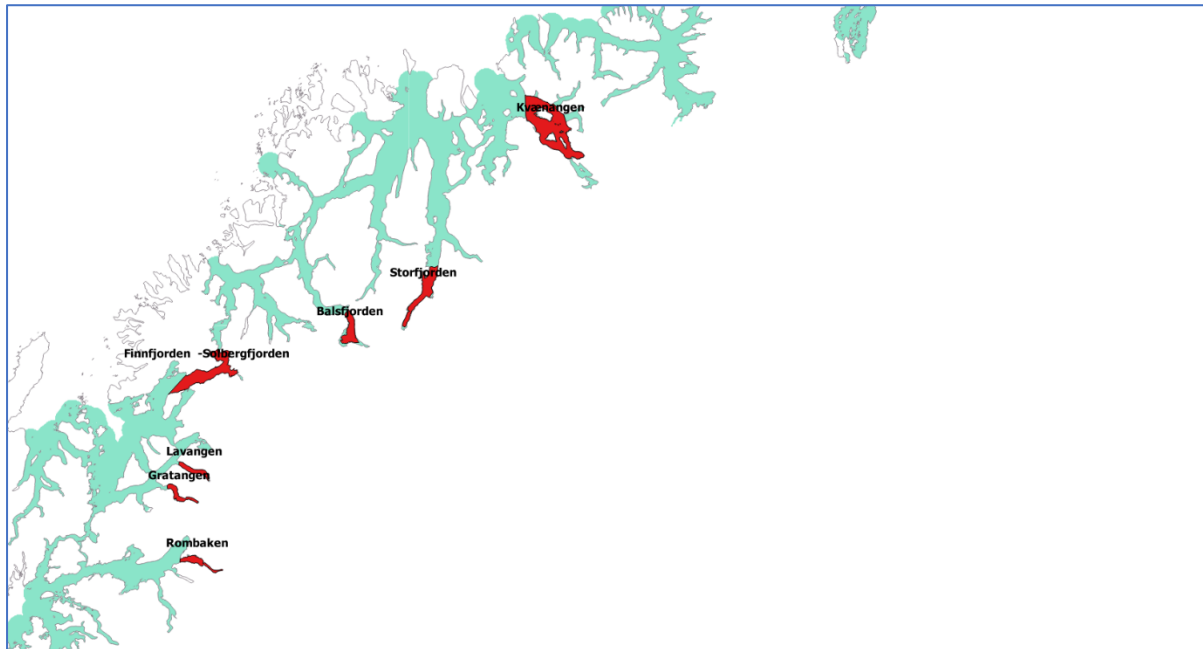

Kart over gyteområder fra tabell 2

Merknader:

- Kun «Blåsværsvaet» ligger i kartet nå, ikke «Lavøysvaet»
- «Indre Tana» og «Smalfjorden» er to gytefelt. Begge er med.
- «Sør-Vikna» er mer enn et gytefelt. De tre gytefeltene som er kartlagt i område er tatt med.
- «Vandve- Dønna»: heter «Grytøya/ Vikafjorden» i kartet.

Finmark

Troms

Nordland del 1

Nordland del 2

Sør