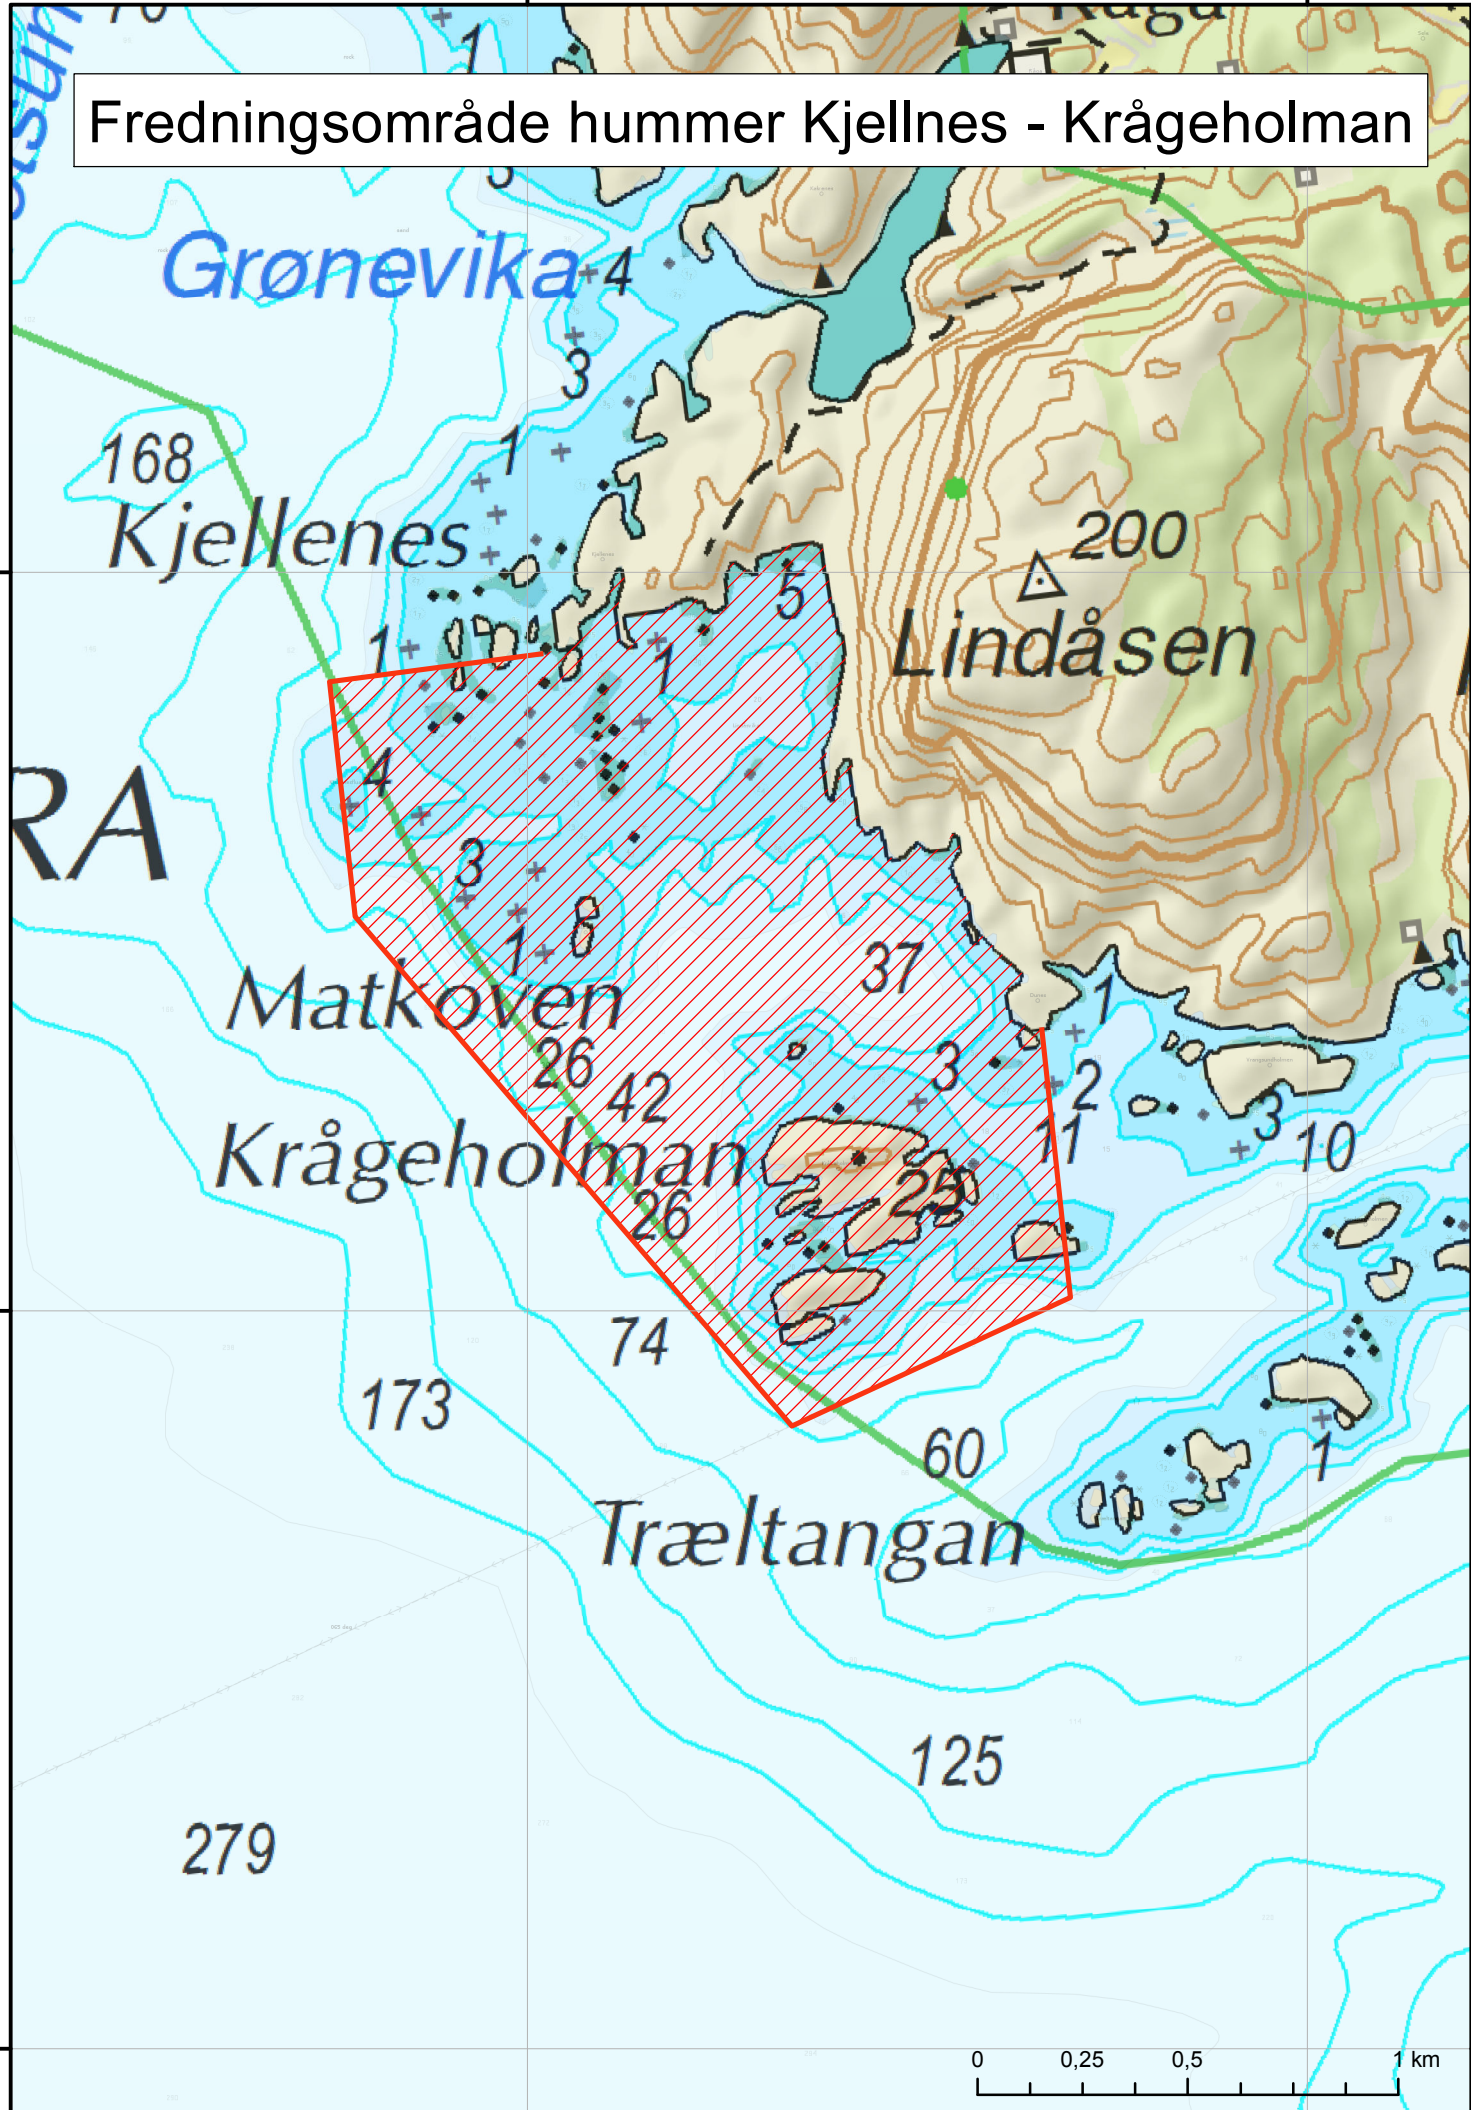

6°32'E

6°33'E

Fredningsområde hummer Kjellnes - Krågeholman

Grønevika

168

Kjellenes

200

Lindåsen

279

58°13'N

58°13'N

58°12'N

58°12'N

58°12'N

58°12'N

6°32'E

6°33'E