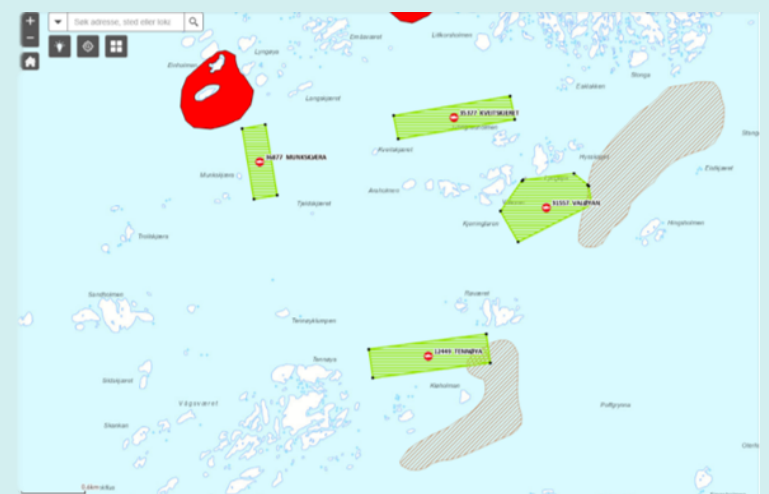

Kart i Fiskeridirektoratet

I kartløsningen Yggdrasil finner du Fiskeridirektoratets kartdata.

Her kan du se på våre data i ulike kartvisninger, studere tilhørende tabeller, laste ned kartdata og mye annet.

Data fra Akvakulturregisteret er kombinert med med andre relevante data som:

- miljørapporter
- biologiske rapporter
- kystnære data
- korallrev

og mye mer.

Du får tilgang til ulike kartløsninger, nyheter og veiledning om bruk og nedlasting av våre geografiske kart på nettsiden for kart: portal.fiskeridir.no/kart