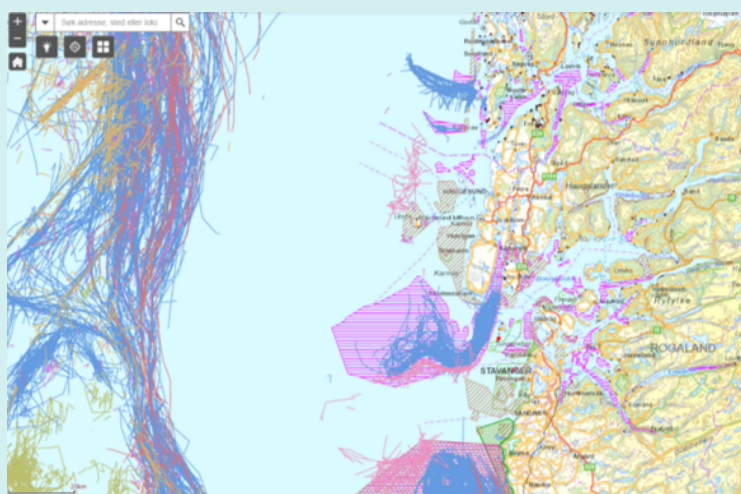

Kart i Fiskeridirektoratet

I kartløsningen Yggdrasil finner du Fiskeridirektoratets kartdata.

Her kan du se på våre data i ulike kartvisninger, studere tilhørende tabeller, laste ned kartdata og mye annet.

Data fra Akvakulturregisteret er kombinert med med andre relevante data som:

- miljørapporter
- biologiske rapporter
- kystnære data
- korallrev

og mye mer.

Du får tilgang til ulike kartløsninger, nyheter og veiledning om bruk og nedlasting av våre geografiske kart på nettsiden for kart: portal.fiskeridir.no/kart