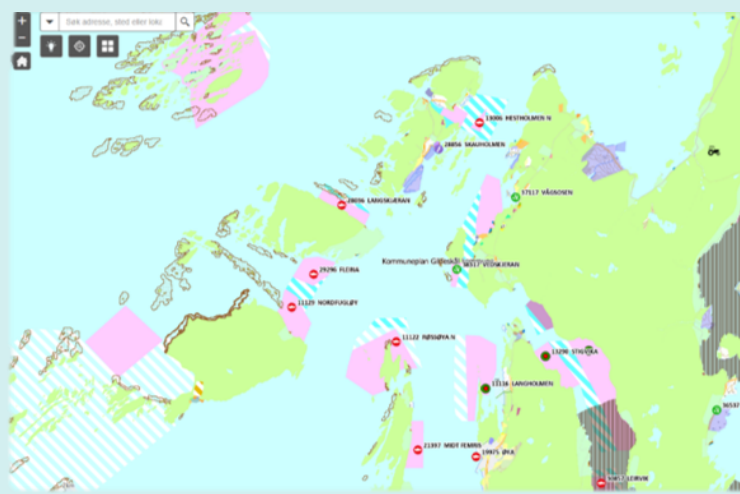

Kart i Fiskeridirektoratet

I kartløsningen Yggdrasil finner du Fiskeridirektoratets kartdata.

Her kan du se på våre data i ulike kartvisninger, studere tilhørende tabeller, laste ned kartdata og mye annet.

Data fra Akvakulturregisteret er kombinert med med andre relevante data som:

- miljørapporter
- biologiske rapporter
- kystnære data
- korallrev

og mye mer.

Du får tilgang til ulike kartløsninger, nyheter og veiledning om bruk og nedlasting av våre geografiske kart på nettsiden for kart: portal.fiskeridir.no/kart