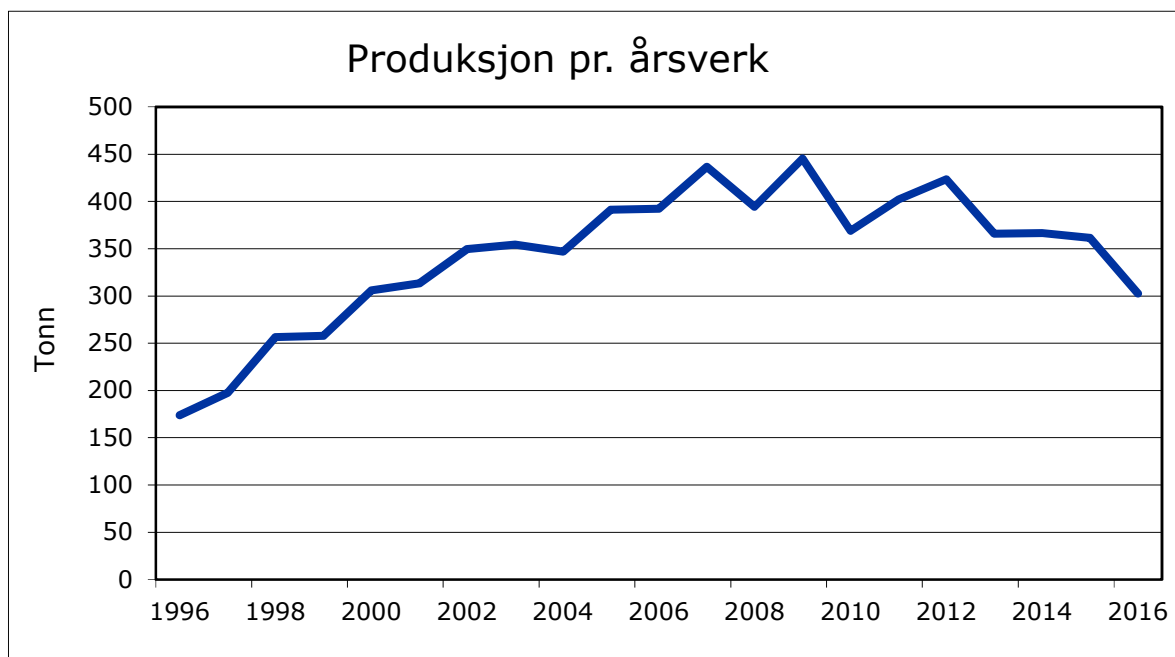

# Lønnsomhetsundersøkelse for matfiskproduksjon

## Foreløpige resultater 2016

Kilde: Fiskeridirektoratet

Figur 3.

Gjennomsnittlig produksjon pr. årsverk for årene 1996-2016

### Definisjon:

Produksjon pr. årsverk = Produksjon av fisk / antall årsverk