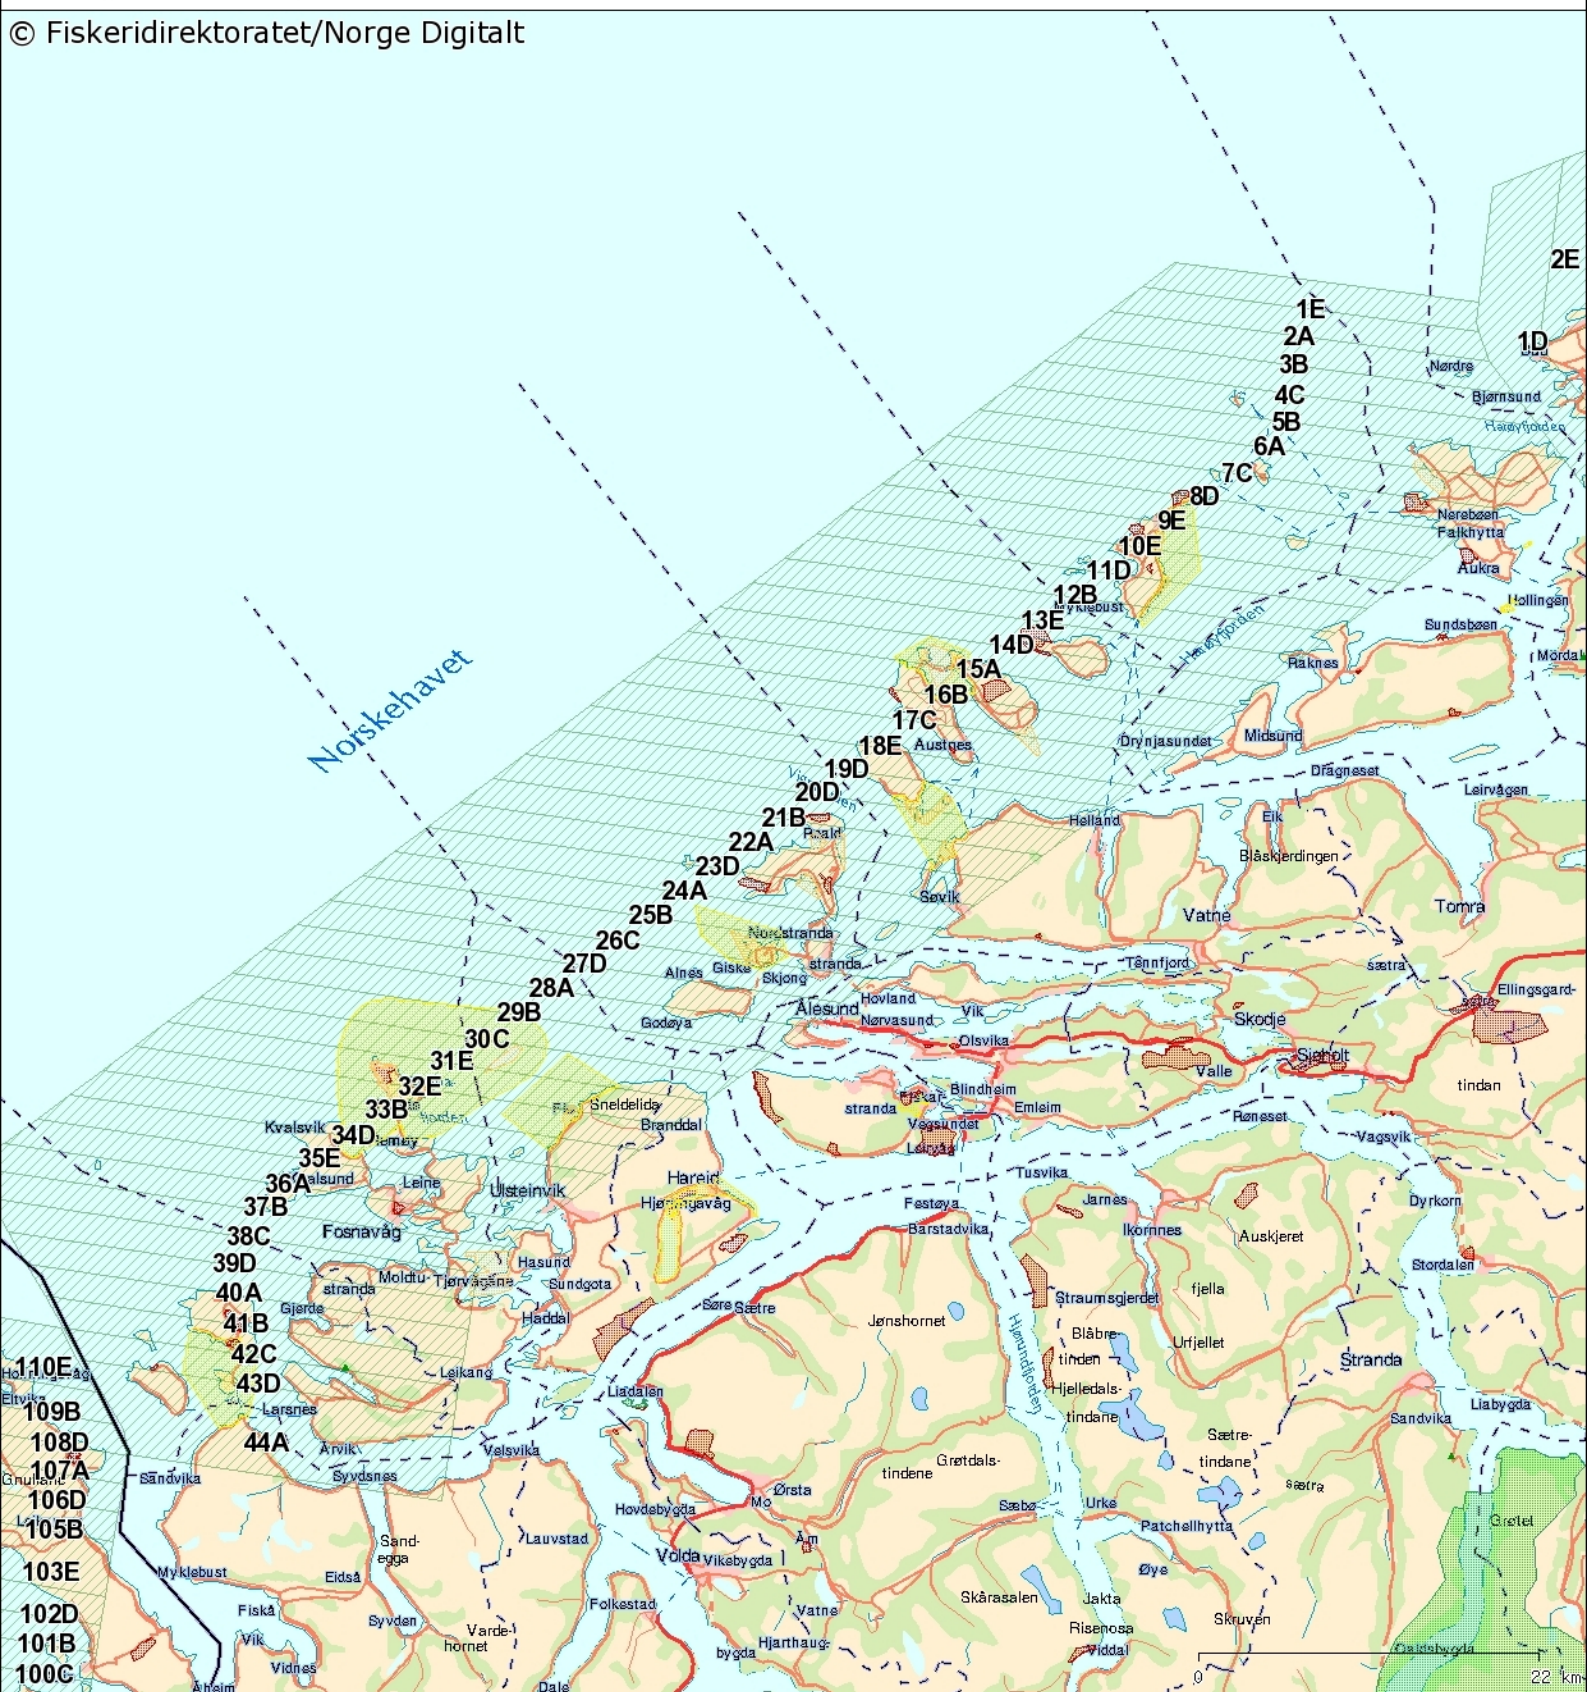

# Tare, Møre og Romsdal

© Fiskeridirektoratet/Norge Digitalt

FISKERIDIREKTORATET

Adresse for kart:  
<http://kart.fiskeridir.no>. Merk  
av i venstre kolonne for  
høsteplan tare og  
verneområder, klikk deretter  
søk.